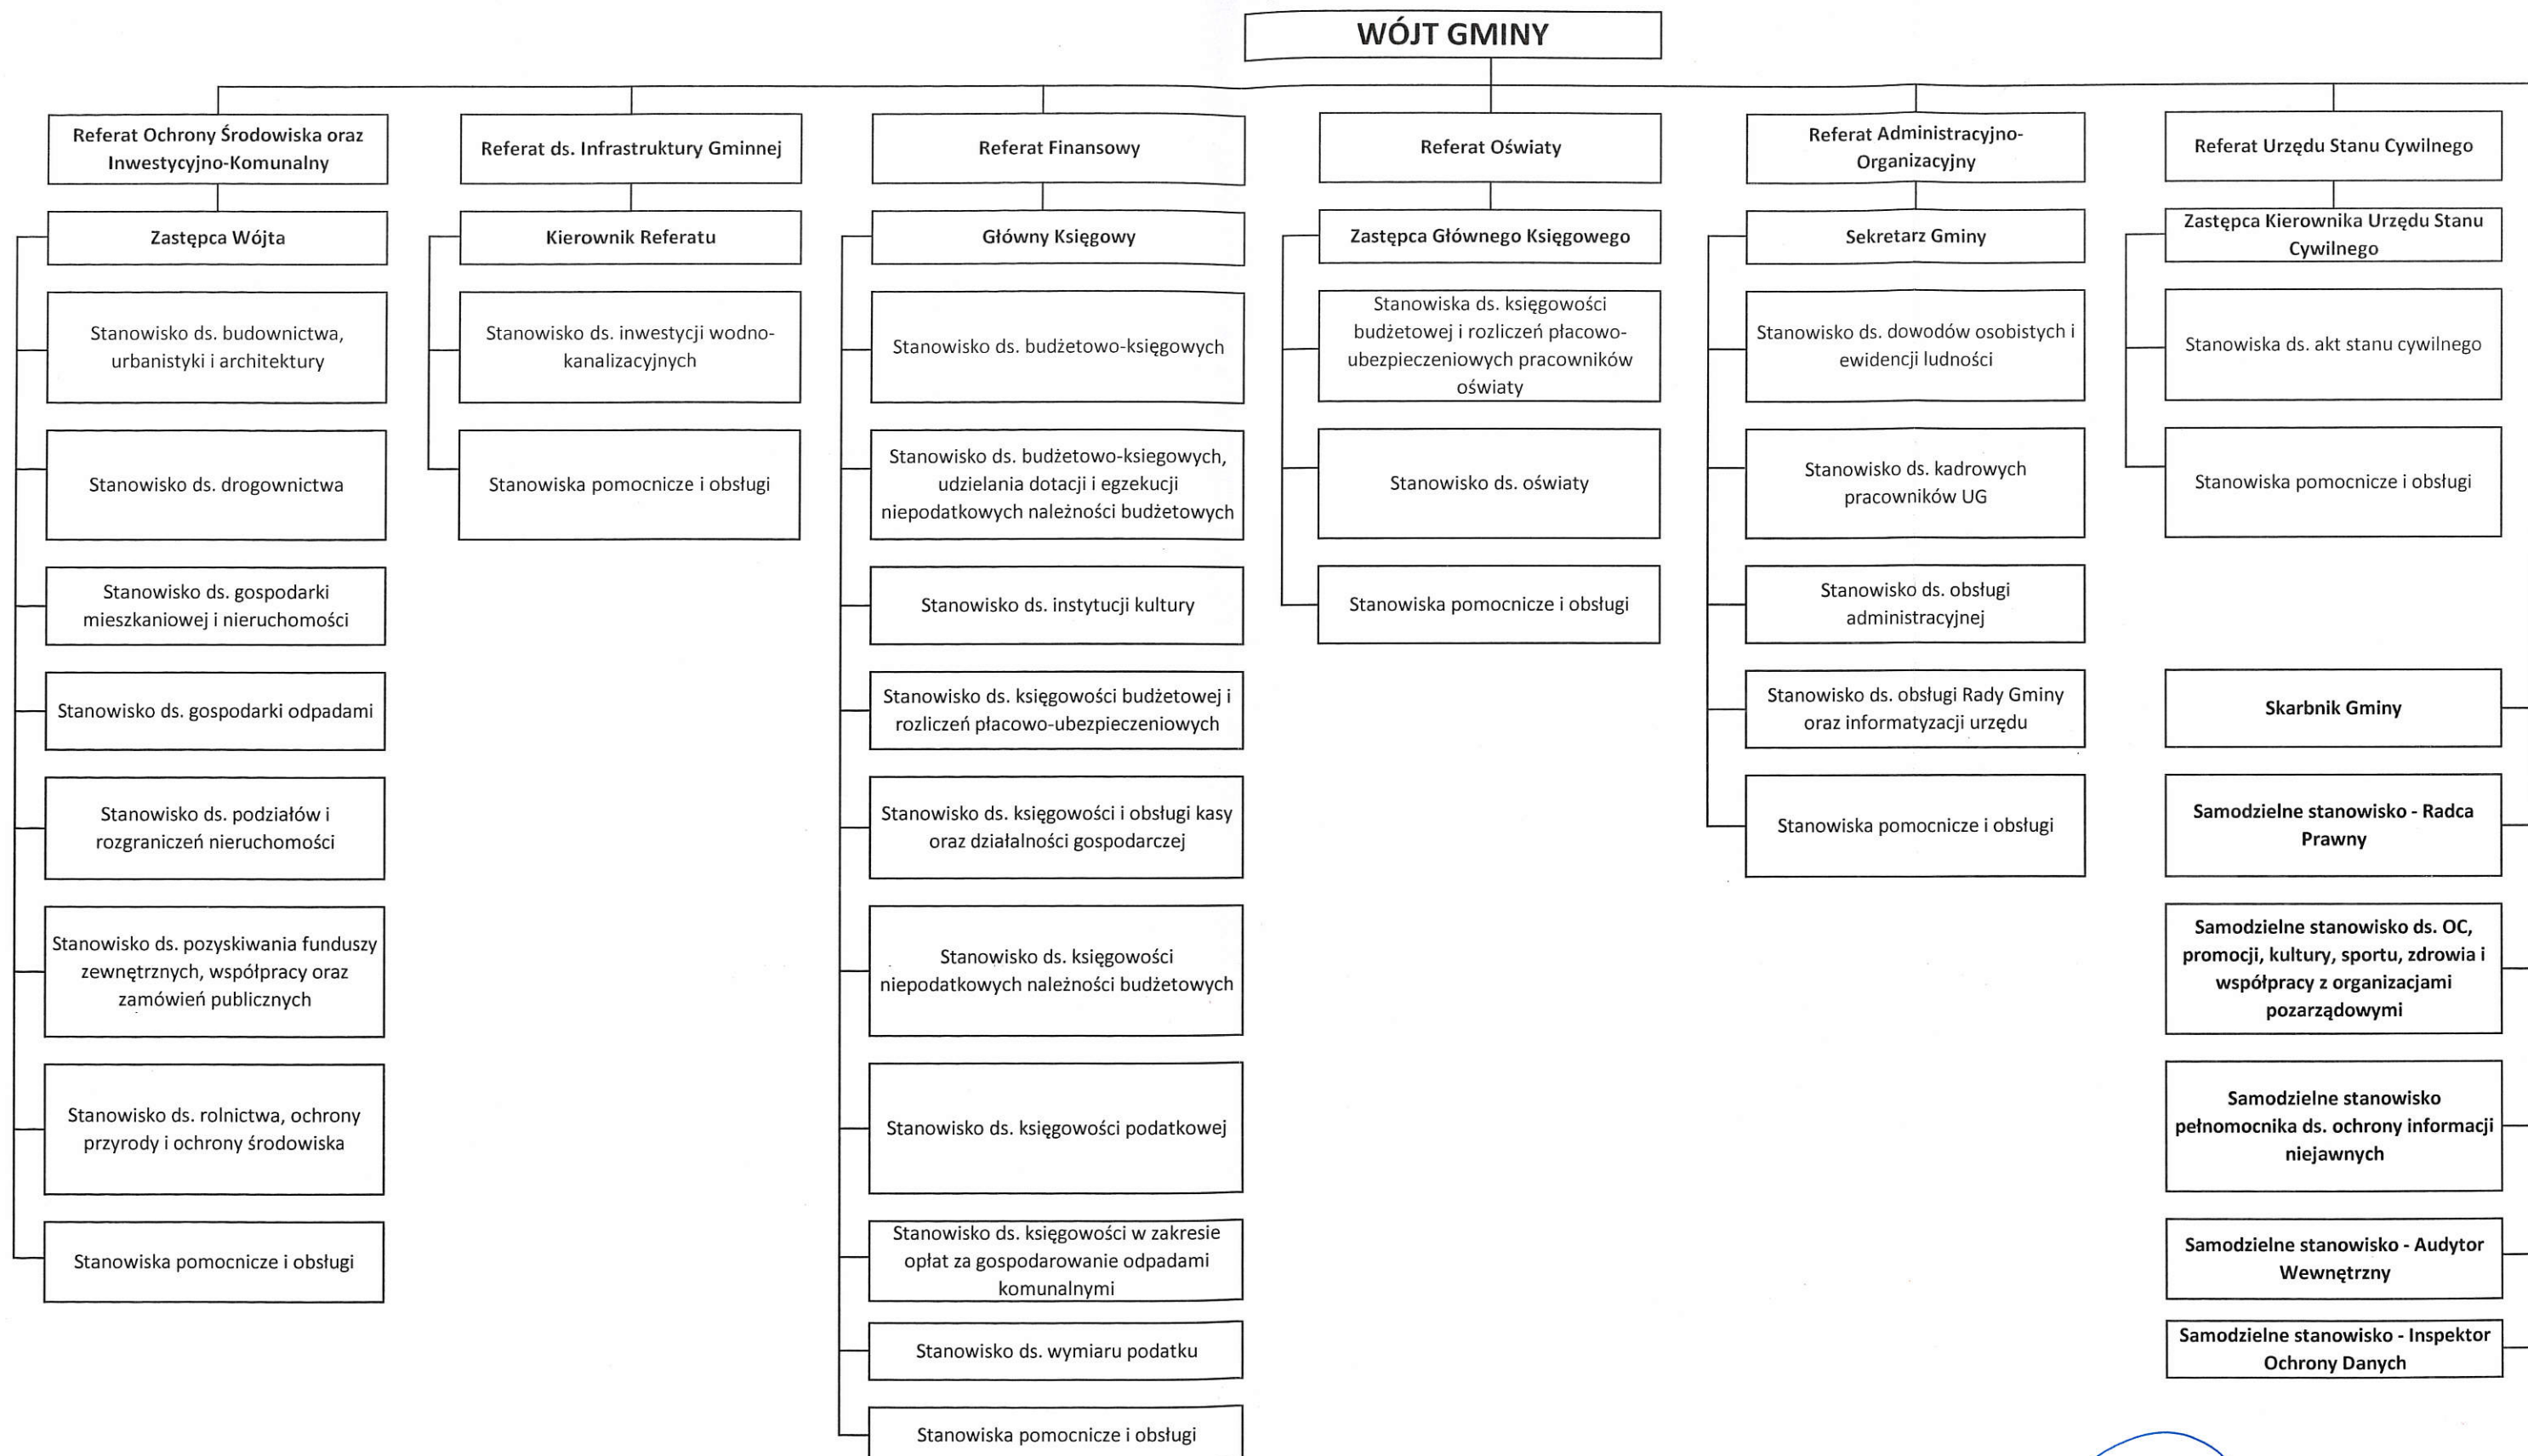

### STRUKTURA ORGANIZACYJNA URZĘDU GMINY GODZIESZE WIELKIE

WÓJT GMINY  
Józef Podkościelny