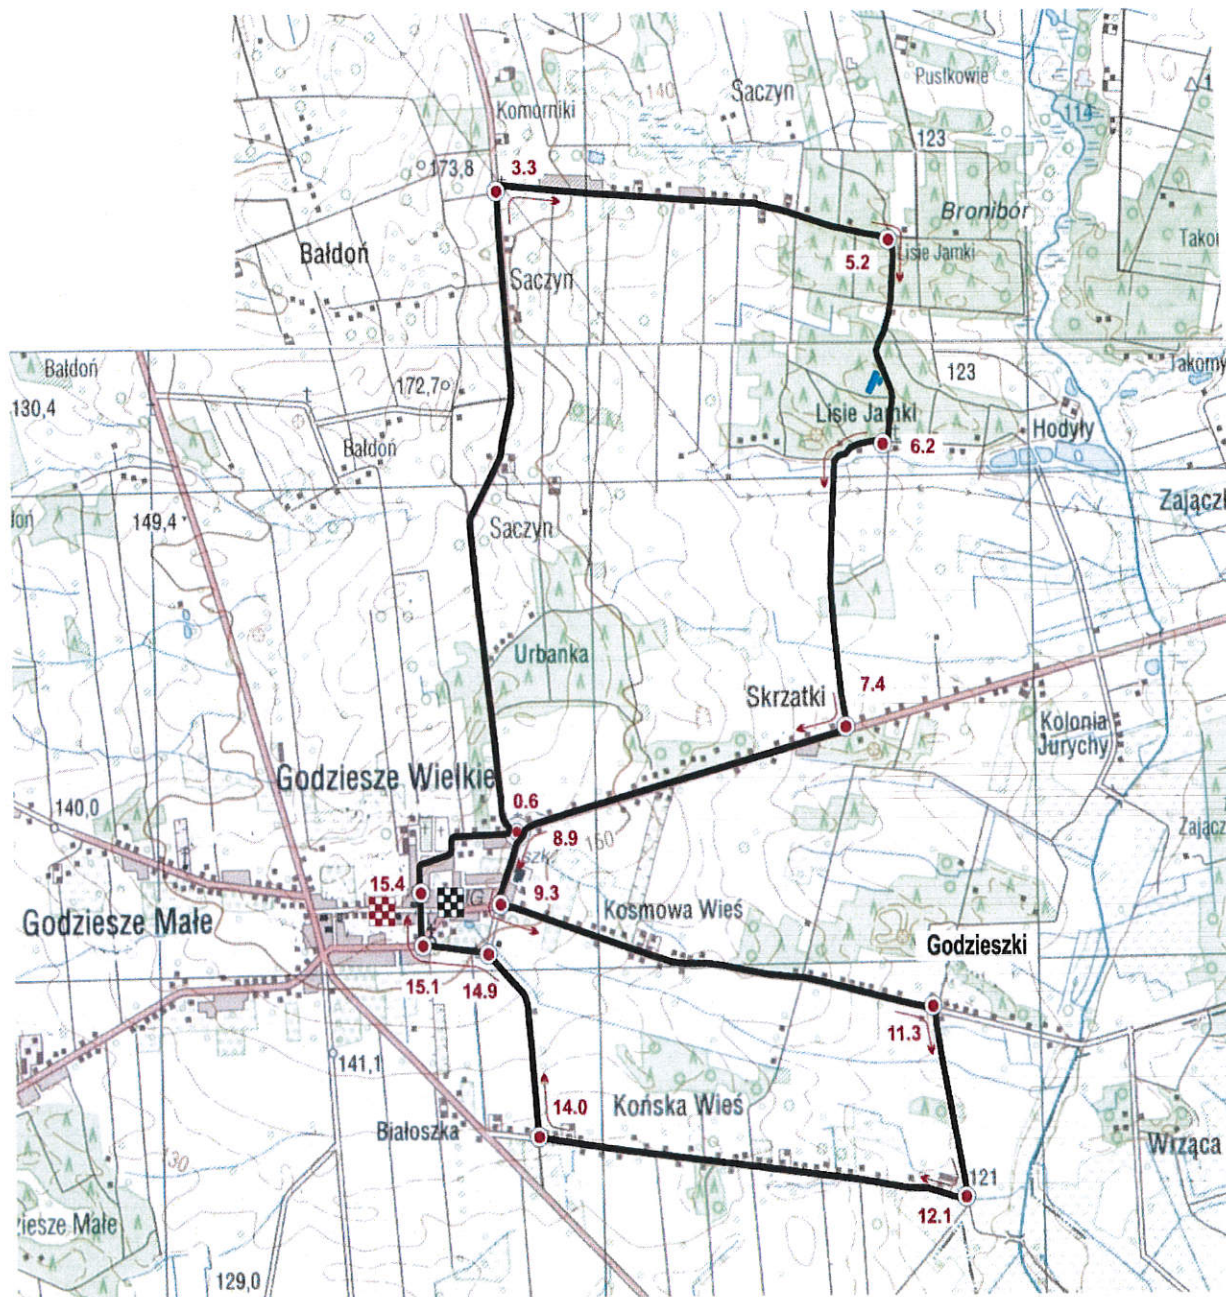

Młodzieżowe Mistrzostwa Polski mężczyzn w kolarstwie szosowym 2.09.2018 r.

trasa wyścigu ze startu wspólnego
12 x 15.4 km - 185 km

Start i meta Godziesze Wielkie
ul. Cmentarna 4