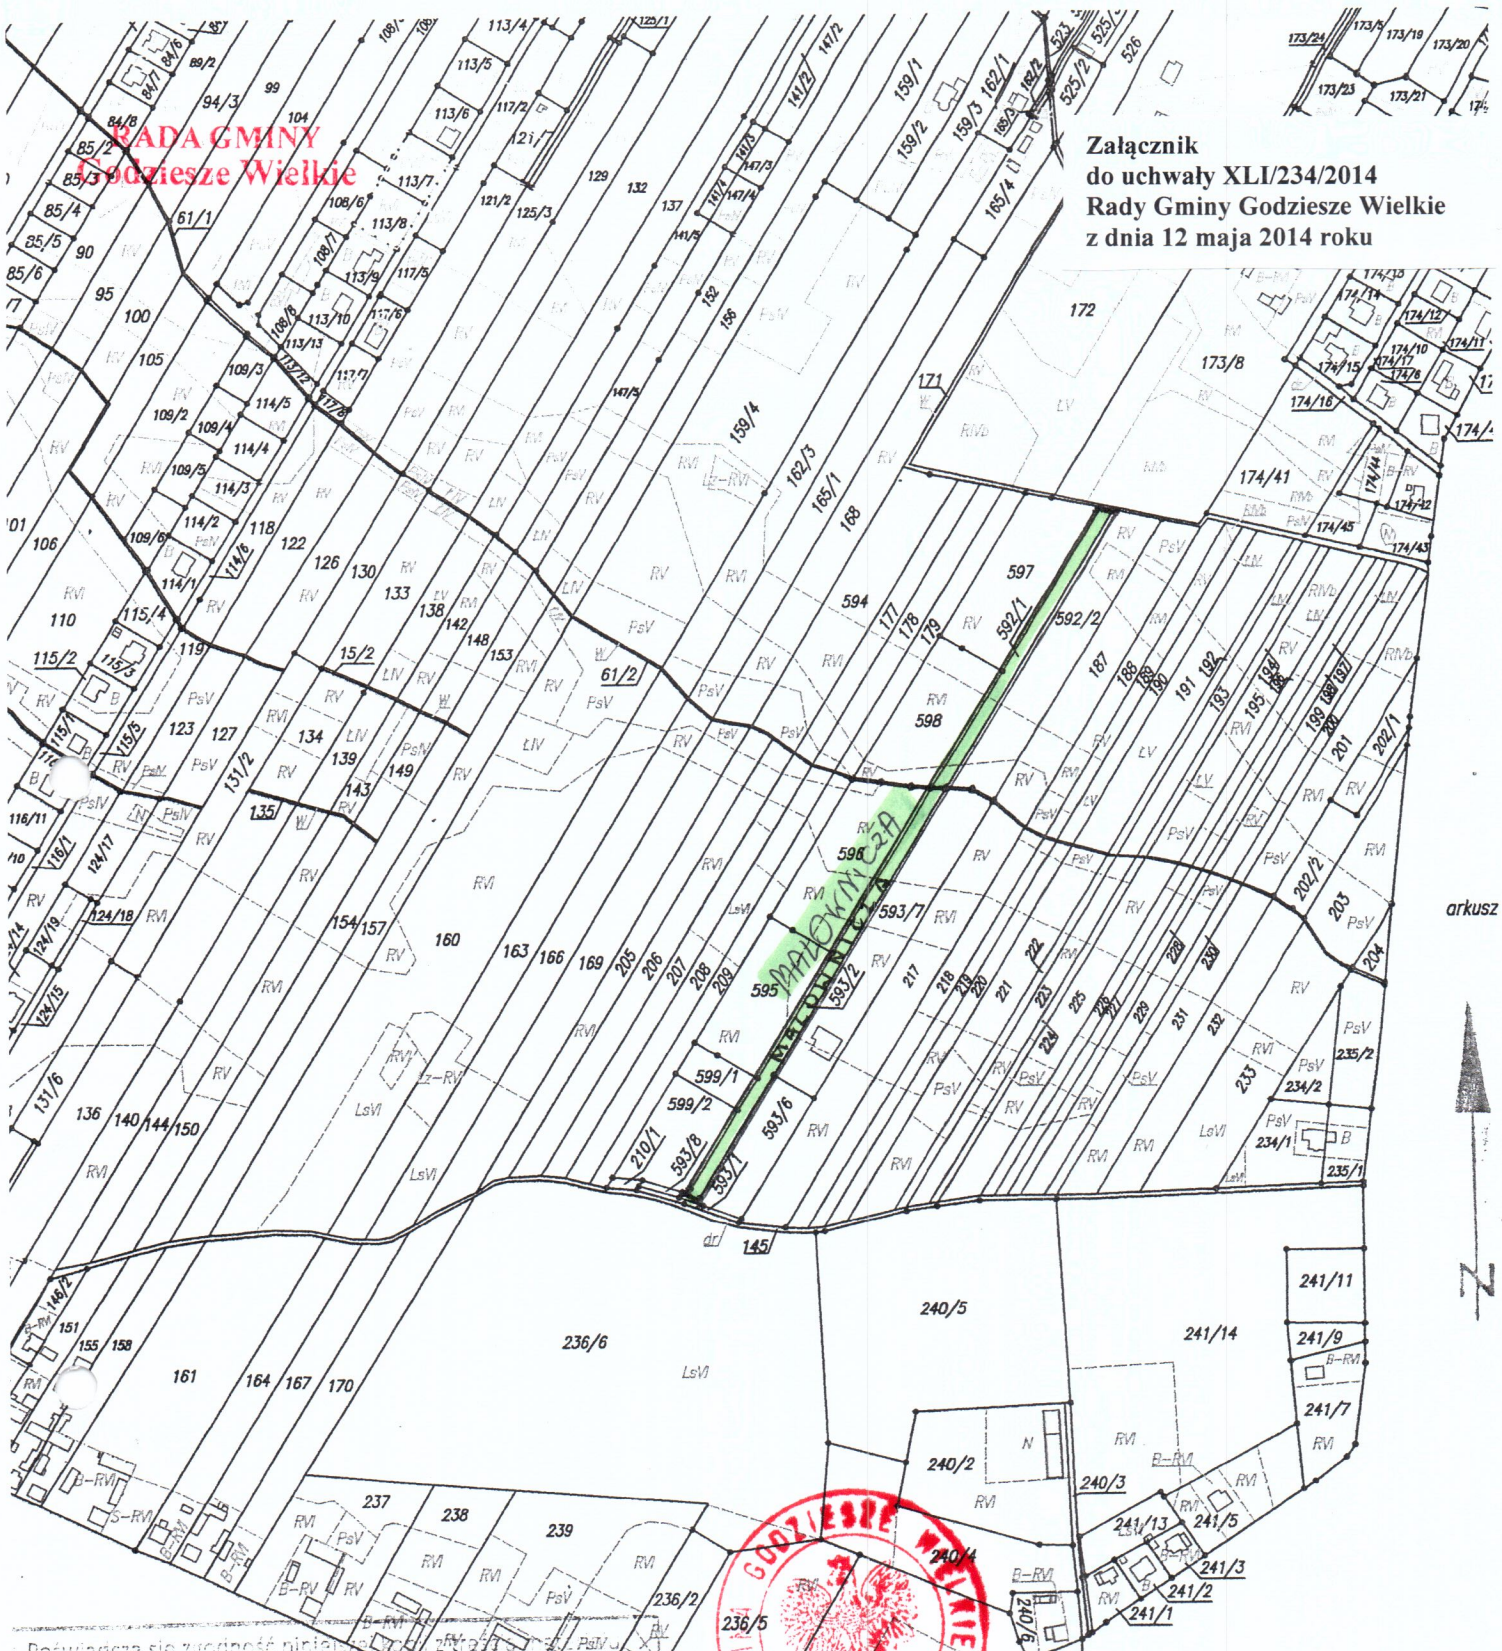

**Załącznik
do uchwały XLI/234/2014
Rady Gminy Godziesze Wielkie
z dnia 12 maja 2014 roku**

arkusz

**RADA GMINY
Godziesze Wielkie**

**PRZEWODNICZĄCY
Rady Gminy
Ryszard Tarych**

KOPIA MAPY EWIDENCYJNEJ
SKALA 1:5000
GŁÓWNY WOLICIA
GMINA GODZIESZE WIELKIE
STAROSTA KALISKI
WOJEWÓDZTWO WIELKOPOLSKIE
KŁĄCZ MAPY NR

Poświadczam, że zgodność niniejszego zrzutu z rzeczywistym stanem w terenie wynika z porównania go z zasobu geodezyjnego i kartograficznego.	
Przewodniczący Zarządu Geodezyjnego	Mapa ewidencyjna
Przewodniczący Zarządu Geodezyjnego	6018-5112002
Data wydania kopii	15 KWI. 2014
Przewodniczący Zarządu Geodezyjnego	STAROSTA KALISKI Agnieszka Janicka
Przewodniczący Zarządu Geodezyjnego	GEODETA POW. AKTYWNY OSRODEK DOKUMENTACJI GMINA GODZIESZE WIELKIE