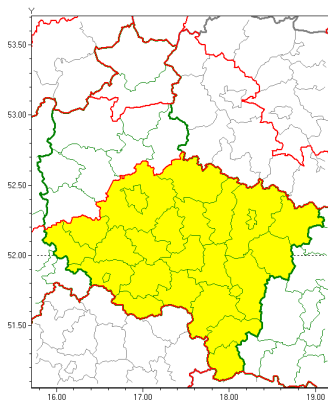

Zasięg ostrzeżeń w województwie

Intensywne opady śniegu  
2021-02-07 12:03

Silny mróz  
2021-02-07 12:03

Zawieje/zamiecie śnieżne  
2021-02-07 12:03

**WOJEWÓDZTWO WIELKOPOLSKIE**  
**OSTRZEŻENIA METEOROLOGICZNE ZBIORCZO NR 30**  
**WYKAZ OBLICZONYCH OSTRZEŻEŃ**  
**o godz. 12:03 dnia 07.02.2021**

Zjawisko/Stopień zagrożenia	Intensywne opady śniegu/1
Obszar (w nawiasie numer ostrzeżenia dla powiatu)	powiaty: gnieźnieński(15), gostyński(15), grodzki(16), jarociński(14), kaliski(15), Kalisz(15), kępiński(16), kołski(13), Konin(13), koniński(13), kościański(16), krotoszyński(15), leszczyński(17), Leszno(17), ostrowski(16), ostrzeszowski(16), pleszewski(13), Poznań (15), poznański(15), rawicki(15), słupecki(13), redziński(14), remski(14), turecki(13), wolsztyński(17), wrzesiński(14)
Ważność	od godz. 22:00 dnia 07.02.2021 do godz. 18:00 dnia 08.02.2021
Prawdopodobieństwo	80%
Przebieg	Prognozuje się wystąpienie opadów śniegu, miejscami o natężeniu umiarkowanym, powodujących przyrost pokrywy śnieżnej za okres ważności Ostrzeżenia od 15 cm do 20 cm.
SMS	IMGW-PIB OSTRZEŻENIA: NIEG/1 wielkopolskie (26 powiatów) od 22:00/07.02 do 18:00/08.02.2021 przyrost pokrywy 15-20 cm. Dotyczy powiatów: gnieźnieński, gostyński, grodzki, jarociński, kaliski, Kalisz, kępiński, kołski, Konin, koniński, kościański, krotoszyński, leszczyński, Leszno, ostrowski, ostrzeszowski, pleszewski, Poznań, poznański, rawicki, słupecki, redziński, remski, turecki, wolsztyński i wrzesiński.
RSO	Woj. wielkopolskie (26 powiatów), IMGW-PIB wydał ostrzeżenie pierwszego stopnia o intensywnych opadach śniegu
Uwagi	Brak.
Zjawisko/Stopień zagrożenia	Zawieje/zamiecie śnieżne/1