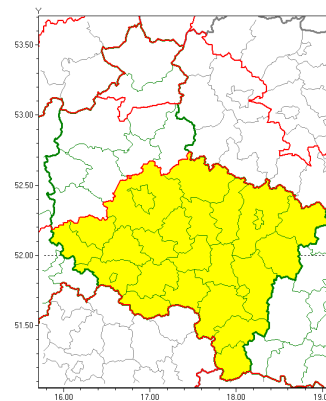

Zasięg ostrzeżeń w województwie

Intensywne opady śniegu  
2021-02-07 12:03

Silny mróz  
2021-02-07 12:03

Zawieje/zamiecie śnieżne  
2021-02-07 12:03

**WOJEWÓDZTWO WIELKOPOLSKIE**  
**OSTRZEŻENIA METEOROLOGICZNE ZBIORCZO NR 30**  
**WYKAZ OBLICZONYCH OSTRZEŻEŃ**  
**o godz. 12:03 dnia 07.02.2021**

Zjawisko/Stopień zagrożenia	Intensywne opady śniegu/1
Obszar (w nawiasie numer ostrzeżenia dla powiatu)	powiaty: gnieźnieński(15), gostyński(15), grodzki(16), jarociński(14), kaliski(15), Kalisz(15), kępiński(16), kołski(13), Konin(13), koniński(13), kościański(16), krotoszyński(15), leszczyński(17), Leszno(17), ostrowski(16), ostrzeszowski(16), pleszewski(13), Poznań (15), poznański(15), rawicki(15), słupecki(13), redziński(14), remski(14), turecki(13), wolsztyński(17), wrzesiński(14)
Ważność	od godz. 22:00 dnia 07.02.2021 do godz. 18:00 dnia 08.02.2021
Prawdopodobieństwo	80%
Przebieg	Prognozuje się wystąpienie opadów śniegu, miejscami o natężeniu umiarkowanym, powodujących przyrost pokrywy śnieżnej za okres ważności Ostrzeżenia od 15 cm do 20 cm.
SMS	IMGW-PIB OSTRZEŻENIA: NIEG/1 wielkopolskie (26 powiatów) od 22:00/07.02 do 18:00/08.02.2021 przyrost pokrywy 15-20 cm. Dotyczy powiatów: gnieźnieński, gostyński, grodzki, jarociński, kaliski, Kalisz, kępiński, kołski, Konin, koniński, kościański, krotoszyński, leszczyński, Leszno, ostrowski, ostrzeszowski, pleszewski, Poznań, poznański, rawicki, słupecki, redziński, remski, turecki, wolsztyński i wrzesiński.
RSO	Woj. wielkopolskie (26 powiatów), IMGW-PIB wydał ostrzeżenie pierwszego stopnia o intensywnych opadach śniegu
Uwagi	Brak.
Zjawisko/Stopień zagrożenia	Zawieje/zamiecie śnieżne/1