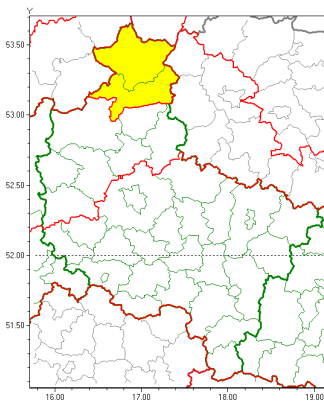

Zasięg ostrzeżeń w województwie

Intensywne opady śniegu  
2021-02-07 12:03

Silny mróz  
2021-02-07 12:03

Zawieje/zamiecie śnieżne  
2021-02-07 12:03

**WOJEWÓDZTWO WIELKOPOLSKIE**  
**OSTRZEŻENIA METEOROLOGICZNE ZBIORCZO NR 30**  
**WYKAZ OBLICZONYCH OSTRZEŻEŃ**  
**o godz. 12:03 dnia 07.02.2021**

Zjawisko/Stopień zagrożenia	Intensywne opady śniegu/1
Obszar (w nawiasie numer ostrzeżenia dla powiatu)	powiaty: gnieźnieński(15), gostyński(15), grodzki(16), jarociński(14), kaliski(15), Kalisz(15), kępiński(16), kołski(13), Konin(13), koniński(13), kościański(16), krotoszyński(15), leszczyński(17), Leszno(17), ostrowski(16), ostrzeszowski(16), pleszewski(13), Poznań (15), poznański(15), rawicki(15), słupecki(13), redziński(14), remski(14), turecki(13), wolsztyński(17), wrzesiński(14)
Ważność	od godz. 22:00 dnia 07.02.2021 do godz. 18:00 dnia 08.02.2021
Prawdopodobieństwo	80%
Przebieg	Prognozuje się wystąpienie opadów śniegu, miejscami o natężeniu umiarkowanym, powodujących przyrost pokrywy śnieżnej za okres ważności Ostrzeżenia od 15 cm do 20 cm.
SMS	IMGW-PIB OSTRZEŻENIA: NIEG/1 wielkopolskie (26 powiatów) od 22:00/07.02 do 18:00/08.02.2021 przyrost pokrywy 15-20 cm. Dotyczy powiatów: gnieźnieński, gostyński, grodzki, jarociński, kaliski, Kalisz, kępiński, kołski, Konin, koniński, kościański, krotoszyński, leszczyński, Leszno, ostrowski, ostrzeszowski, pleszewski, Poznań, poznański, rawicki, słupecki, redziński, remski, turecki, wolsztyński i wrzesiński.
RSO	Woj. wielkopolskie (26 powiatów), IMGW-PIB wydał ostrzeżenie pierwszego stopnia o intensywnych opadach śniegu
Uwagi	Brak.
Zjawisko/Stopień zagrożenia	Zawieje/zamiecie śnieżne/1