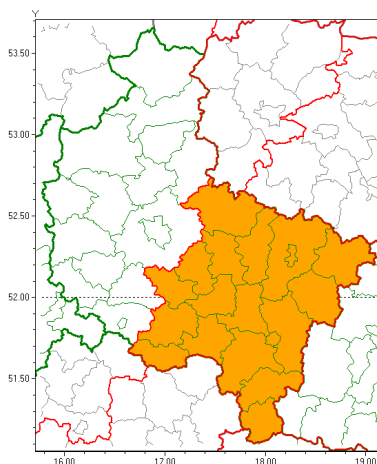

Zasięg ostrzeżeń w województwie

Burze z gradem  
2021-06-24 12:28

**WOJEWÓDZTWO WIELKOPOLSKIE**  
**OSTRZEŻENIA METEOROLOGICZNE ZBIORCZO NR 96**  
**WYKAZ OBOWIĄZUJĄCYCH OSTRZEŻEŃ**  
**o godz. 12:28 dnia 24.06.2021**

<b>Zjawisko/Stopień zagrożenia</b>	Burze z gradem/2
<b>Obszar (w nawiasie numer ostrzeżenia dla powiatu)</b>	powiaty: gnieźnieński(54), gostyński(48), jarociński(49), kaliski(50), Kalisz(52), kpiński(50), kolski(49), Konin(49), koniński(49), krotoszyński(48), ostrowski(51), ostrzeszowski(52), pleszewski(49), rawicki(47), słupecki(51), redzki(49), remski(47), turecki(48), wrzesiński(51)
<b>Ważność</b>	od godz. 21:00 dnia 24.06.2021 do godz. 05:00 dnia 25.06.2021
<b>Prawdopodobieństwo</b>	80%
<b>Przebieg</b>	Prognozowane są burze, którym miejscami będą towarzyszyły [ulewne/nawalne] opady deszczu od 30 mm do 40 mm, lokalnie do 50 mm oraz porywy wiatru do 90 km/h. Miejscami grad.
<b>SMS</b>	IMGW-PIB OSTRZEŻEGA: BURZE Z GRADEM/2 wielkopolskie (19 powiatów) od 21:00/24.06 do 05:00/25.06.2021 deszcz 50 mm, grad, porywy 90 km/h. Dotyczy powiatów: gnieźnieński, gostyński, jarociński, kaliski, Kalisz, kpiński, kolski, Konin, koniński, krotoszyński, ostrowski, ostrzeszowski, pleszewski, rawicki, słupecki, redzki, remski, turecki i wrzesiński.
<b>RSO</b>	Woj. wielkopolskie (19 powiatów), IMGW-PIB wydał ostrzeżenia drugiego stopnia o burzach z gradem
<b>Uwagi</b>	Brak.
<b>Dyżurny synoptyk IMGW-PIB</b>	Magdalena Muszyńska-Karbowska