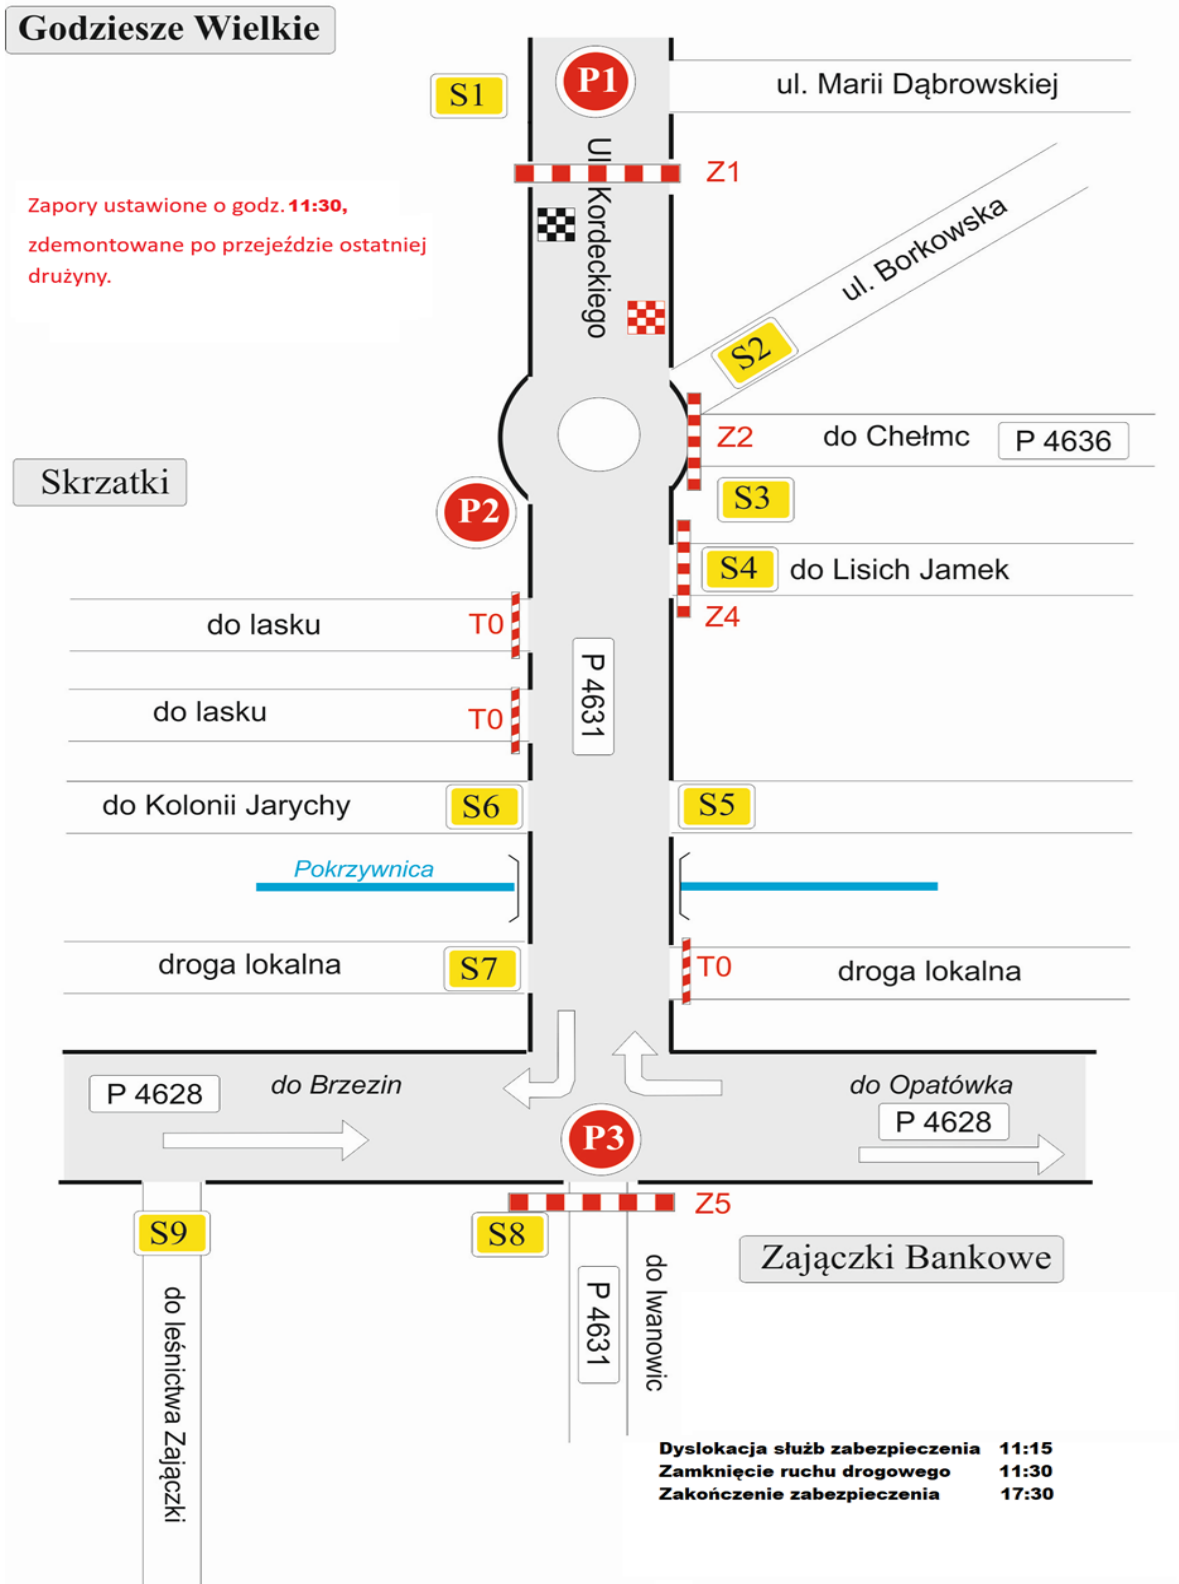

Liniowy plan zabezpieczenia
jazda na czas drużyn
Niedziela 29 września 2024 r.
Odcinek gminy Godziesze wielkie na drogach powiatowych
P4631 i P4628