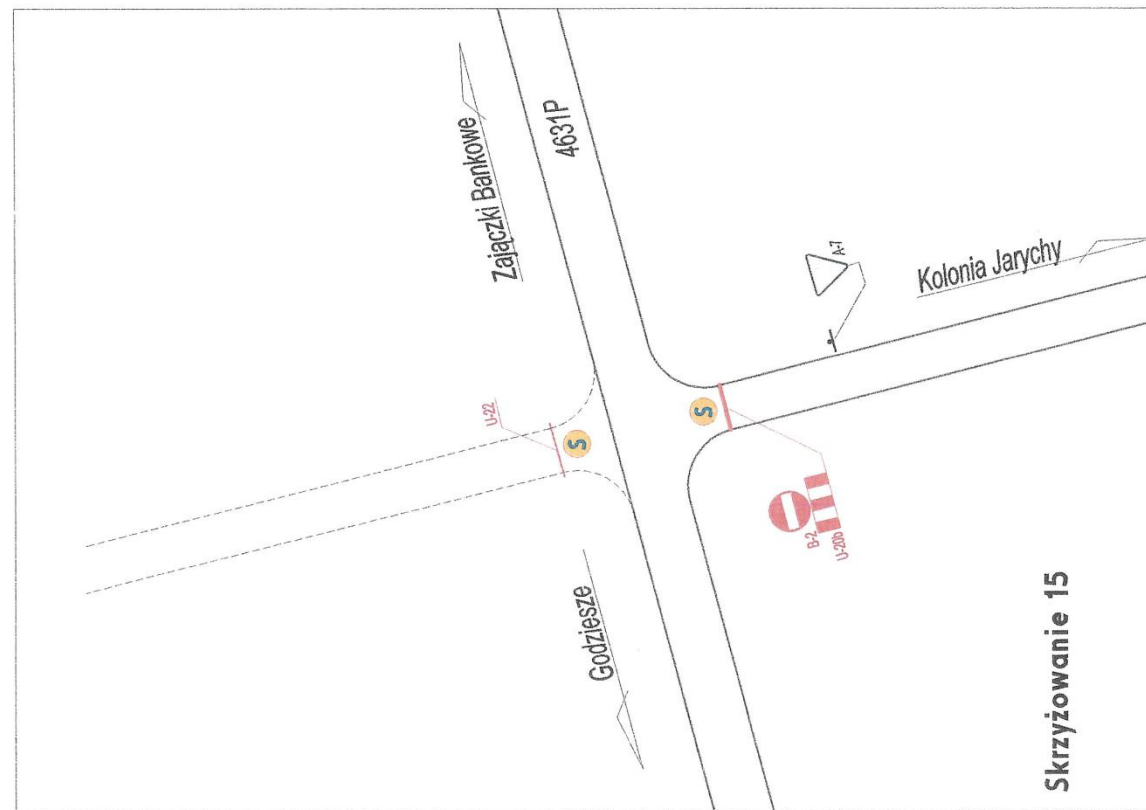

**Skrzyżowanie 10
Więctawy**

**Skrzyżowanie 9
Zajęczki**

-  Policja
-  Strefa Prędkości
-  zapora drogowa
-  taśma osłaniająca
-  pachołek drogowy
-  projektowany znak drogowy
-  istniejący znak drogowy

Skrzyżowanie 14
Skrzatki

Skrzyżowanie 13
Godziesze

MISTRZOSTWA POLSKI trasa jazdy na czas dwójek i drużyn

28-29.09.2024 r.

MISTRZOSTWA POLSKI

Trasa jazdy na czas dwójek młodziczek – 28.09.2024 r.
dystans 8 km

LINIOWY PLAN ZABEZPIECZENIA

jazda na czas dwójek
sobota 28 września 2024 r.

Godziesze Wielkie

Zapory ustawione o godz. 12:30,
zdemontowane po przejeździe
ostatniej pary.

Skrzatki

LINIOWY PLAN ZABEZPIECZENIA