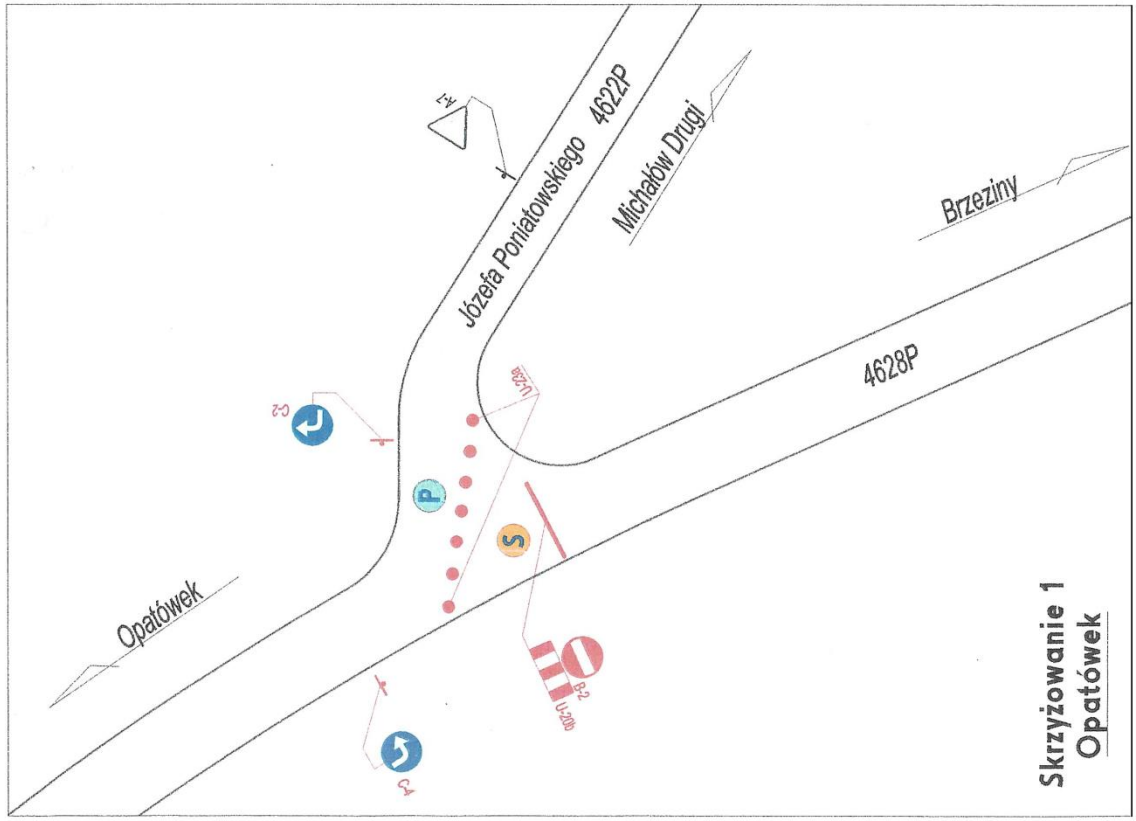

Skrzyżowanie 2
Cienia Pierwsza

Skrzyżowanie 1
Opatówek