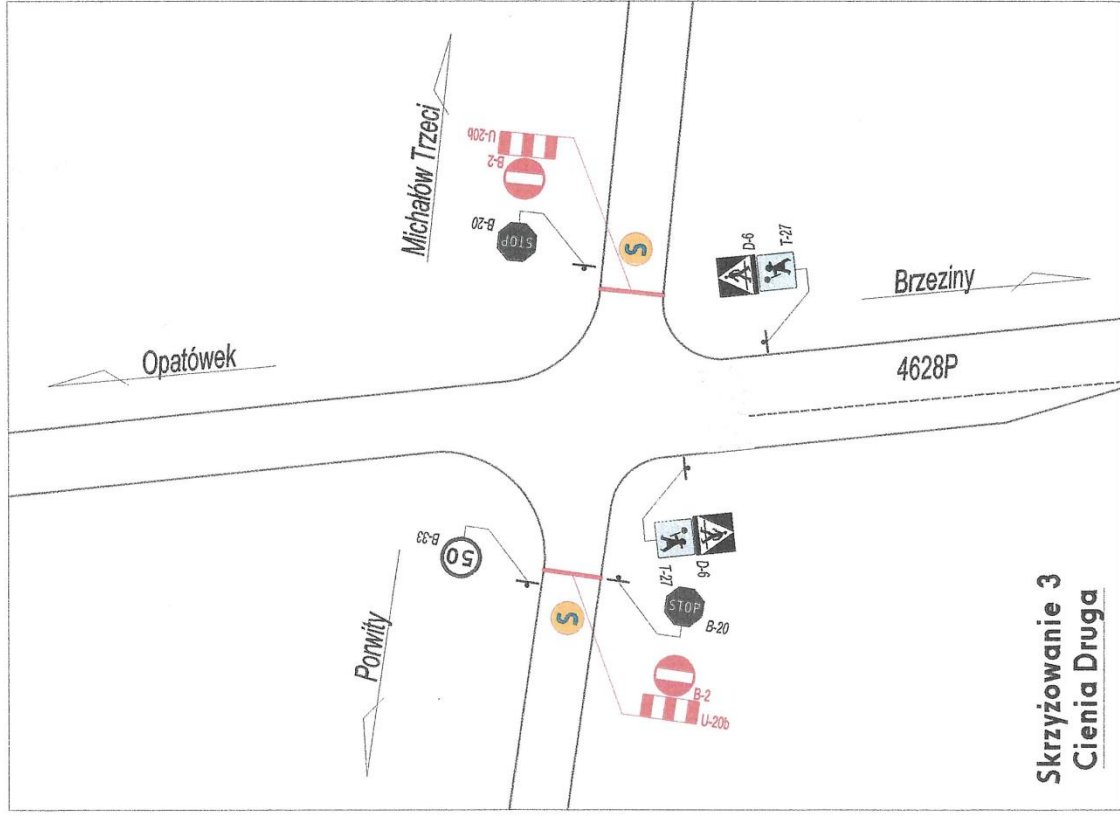

Skrzyżowanie 4
Porwity

Skrzyżowanie 3
Cienia Druga