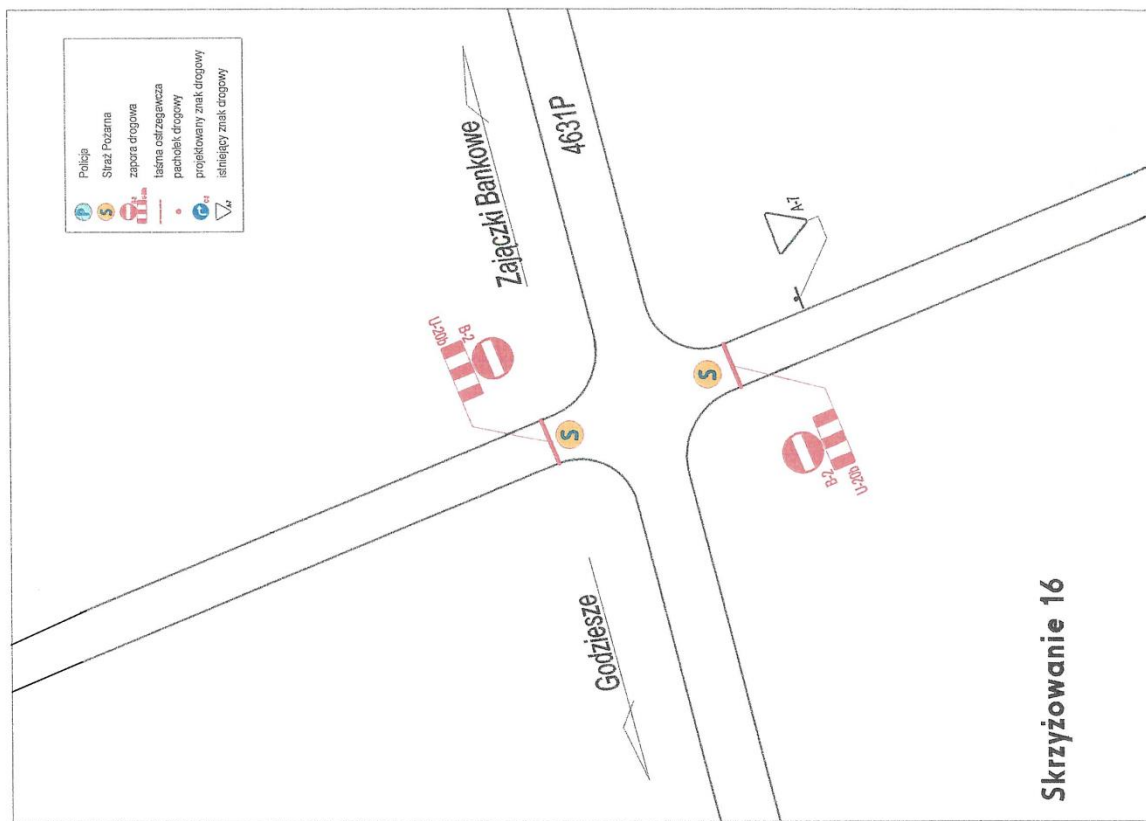

**Skrzyżowanie 10
Więctawy**

**Skrzyżowanie 9
Zajęczki**

-  Policja
-  Strefa Prędkości
-  zapora drogowa
-  taśma osłaniająca
-  pachołek drogowy
-  projektowany znak drogowy
-  istniejący znak drogowy

Skrzyżowanie 14
Skrzatki

Skrzyżowanie 13
Godziesze

MISTRZOSTWA POLSKI trasa jazdy na czas dwójek i drużyn

28-29.09.2024 r.

MISTRZOSTWA POLSKI

Trasa jazdy na czas dwójek młodziczek – 28.09.2024 r.
dystans 8 km

LINIOWY PLAN ZABEZPIECZENIA

jazda na czas dwójek
sobota 28 września 2024 r.

Godziesze Wielkie

Zapory ustawione o godz. 12:30,
zdemontowane po przejeździe
ostatniej pary.

Skrzatki

LINIOWY PLAN ZABEZPIECZENIA