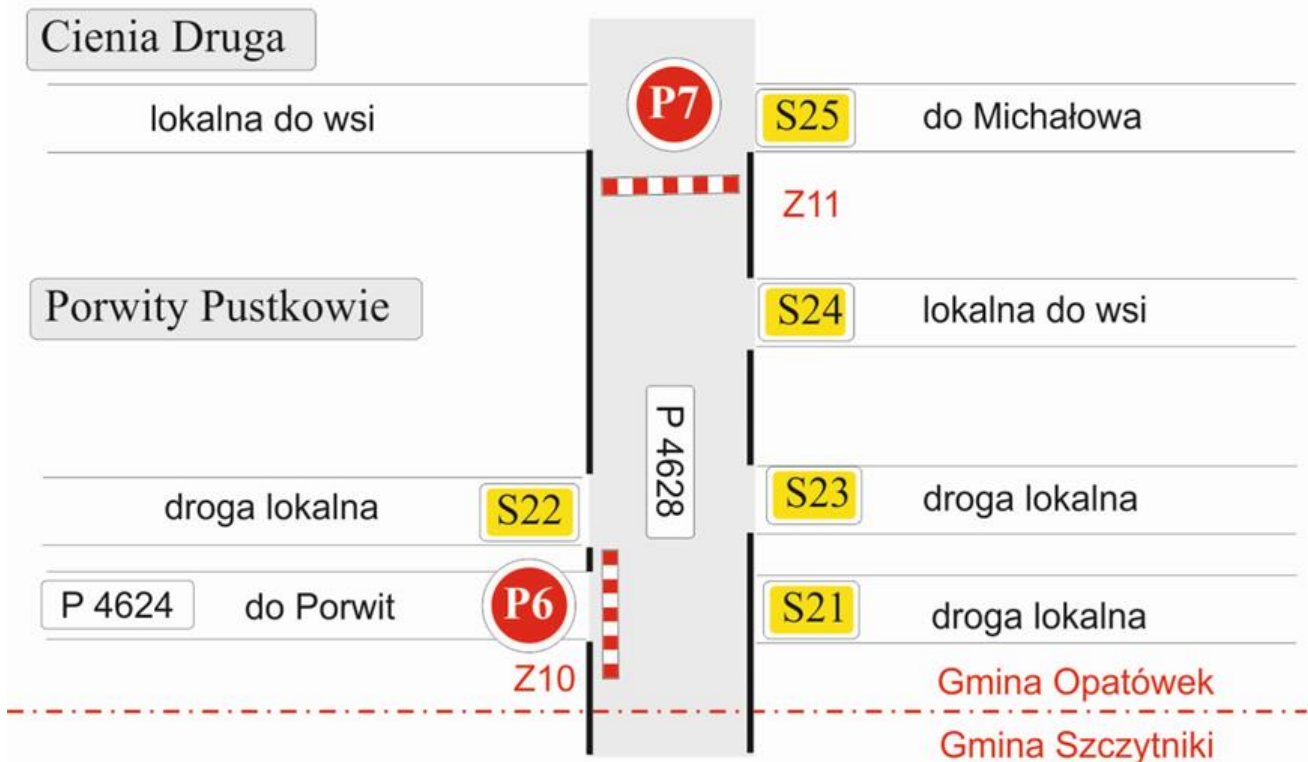

LINIOWY PLAN ZABEZPIECZENIA

jazda na czas dwójek
sobota 28 września 2024 r.

Godziesze Wielkie

Zapory ustawione o godz. 12:30,
zdemontowane po przejeździe
ostatniej pary.

Skrzatki

LINIOWY PLAN ZABEZPIECZENIA

jazda na czas dwójek
sobota **28 września 2024 r.**
Odcinek gminy Opatówek

Dyslokacja służby zabezpieczenia **12:15**
Zamknięcie ruchu drogowego **12:30**
Zakończenie zabezpieczenia **18:00**

LINIOWY PLAN ZABEZPIECZENIA