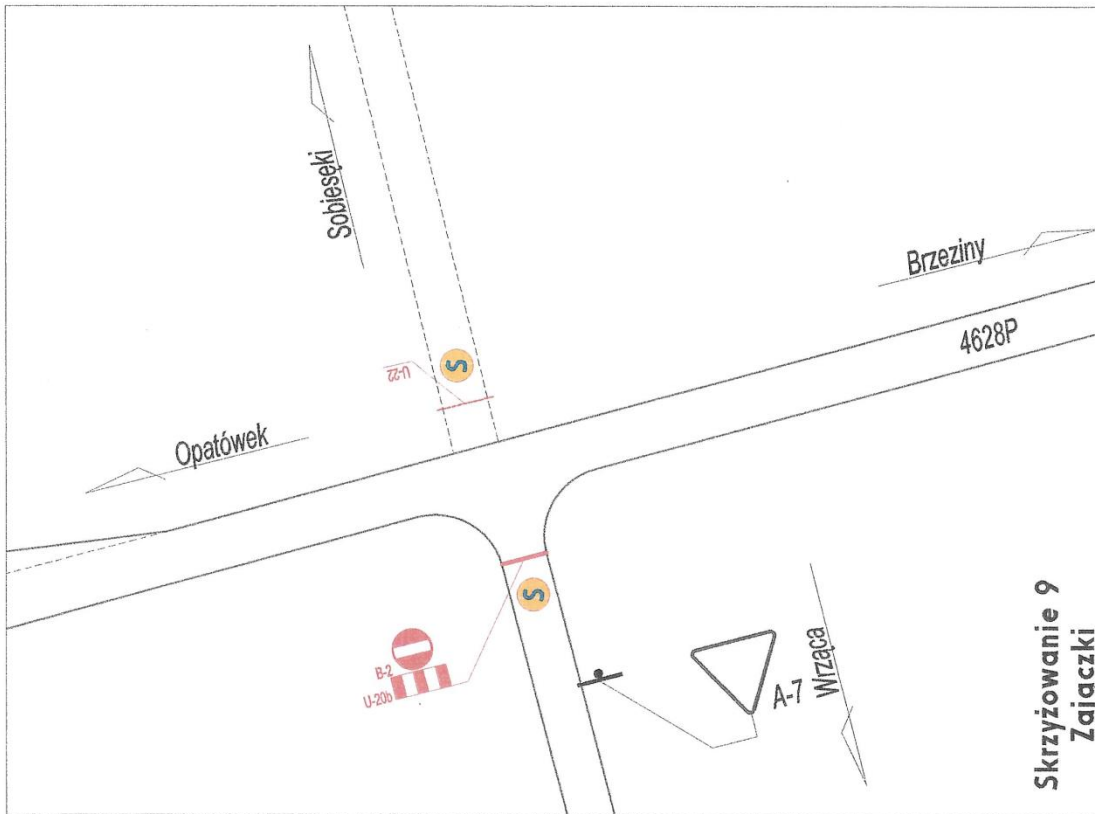

Skrzyżowanie 3
Cienia Druga

**Skrzyżowanie 7
Takomyśle**

**Skrzyżowanie 8
Zajaczk Bankowe**

-  Policja
-  Straż Pożarna
-  zapora drogowa
-  tablica ostrzegawcza
-  panel znak drogowy
-  projektowany znak drogowy
-  istniejący znak drogowy

**Skrzyżowanie 10
Więctawy**

**Skrzyżowanie 9
Zajęczki**

-  Policja
-  Strefa Prędkości
-  zapora drogowa
-  taśma osłaniająca
-  pachołek drogowy
-  projektowany znak drogowy
-  istniejący znak drogowy

Skrzyżowanie 14
Skrzatki

Skrzyżowanie 13
Godziesze

MISTRZOSTWA POLSKI trasa jazdy na czas dwójek i drużyn

28-29.09.2024 r.

MISTRZOSTWA POLSKI

Trasa jazdy na czas dwójek młodziczek – 28.09.2024 r.
dystans 8 km

LINIOWY PLAN ZABEZPIECZENIA

jazda na czas dwójek
sobota 28 września 2024 r.

Godziesze Wielkie

Zapory ustawione o godz. 12:30,
zdemontowane po przejeździe
ostatniej pary.

Skrzatki

LINIOWY PLAN ZABEZPIECZENIA