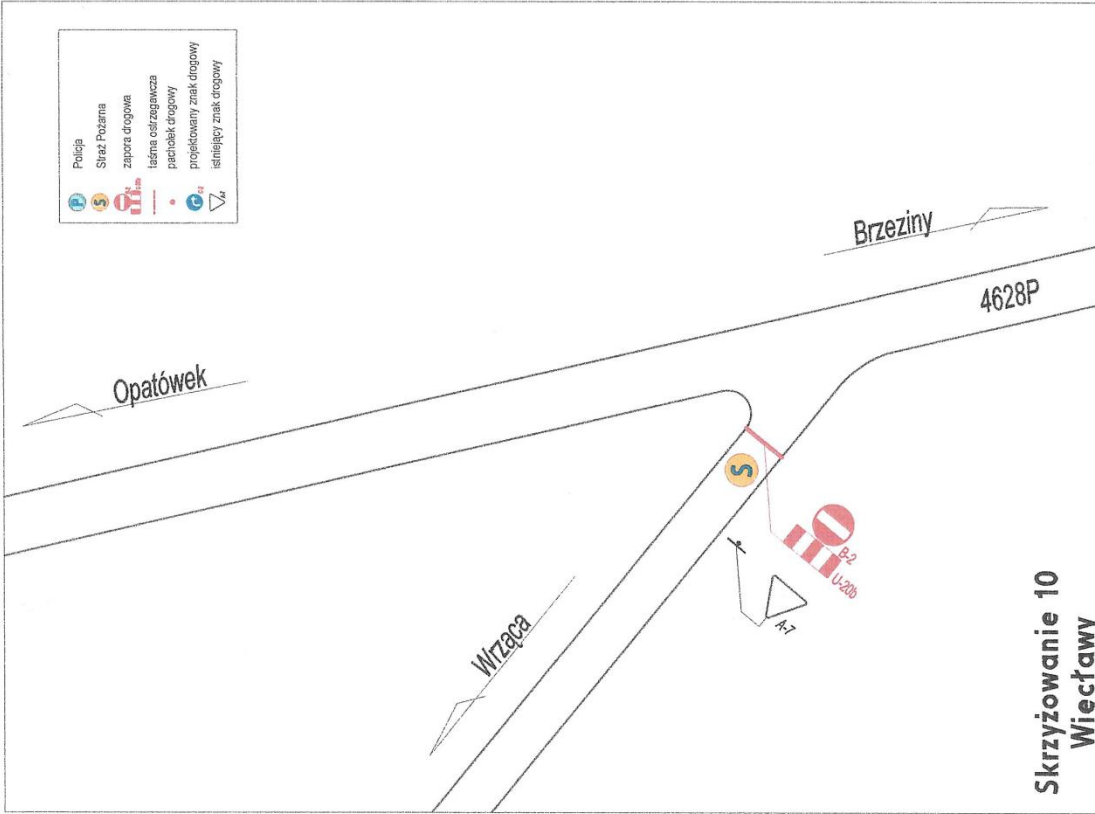

Skrzyżowanie 3
Cienia Druga

**Skrzyżowanie 7
Takomyśle**

**Skrzyżowanie 8
Zajaczk Bankowe**

-  Policja
-  Straż Pożarna
-  zapora drogowa
-  tablica ostrzegawcza
-  panel znak drogowy
-  projektowany znak drogowy
-  istniejący znak drogowy

**Skrzyżowanie 10
Więctawy**

**Skrzyżowanie 9
Zajęczki**

-  Policja
-  Strefa Prędkości
-  zapora drogowa
-  taśma osłaniająca
-  pachołek drogowy
-  projektowany znak drogowy
-  istniejący znak drogowy

Skrzyżowanie 14
Skrzatki

Skrzyżowanie 13
Godziesze

MISTRZOSTWA POLSKI trasa jazdy na czas dwójek i drużyn

28-29.09.2024 r.

MISTRZOSTWA POLSKI

Trasa jazdy na czas dwójek młodziczek – 28.09.2024 r.
dystans 8 km

LINIOWY PLAN ZABEZPIECZENIA

jazda na czas dwójek
sobota 28 września 2024 r.

Godziesze Wielkie

Zapory ustawione o godz. 12:30,
zdemontowane po przejeździe
ostatniej pary.

Skrzatki

LINIOWY PLAN ZABEZPIECZENIA