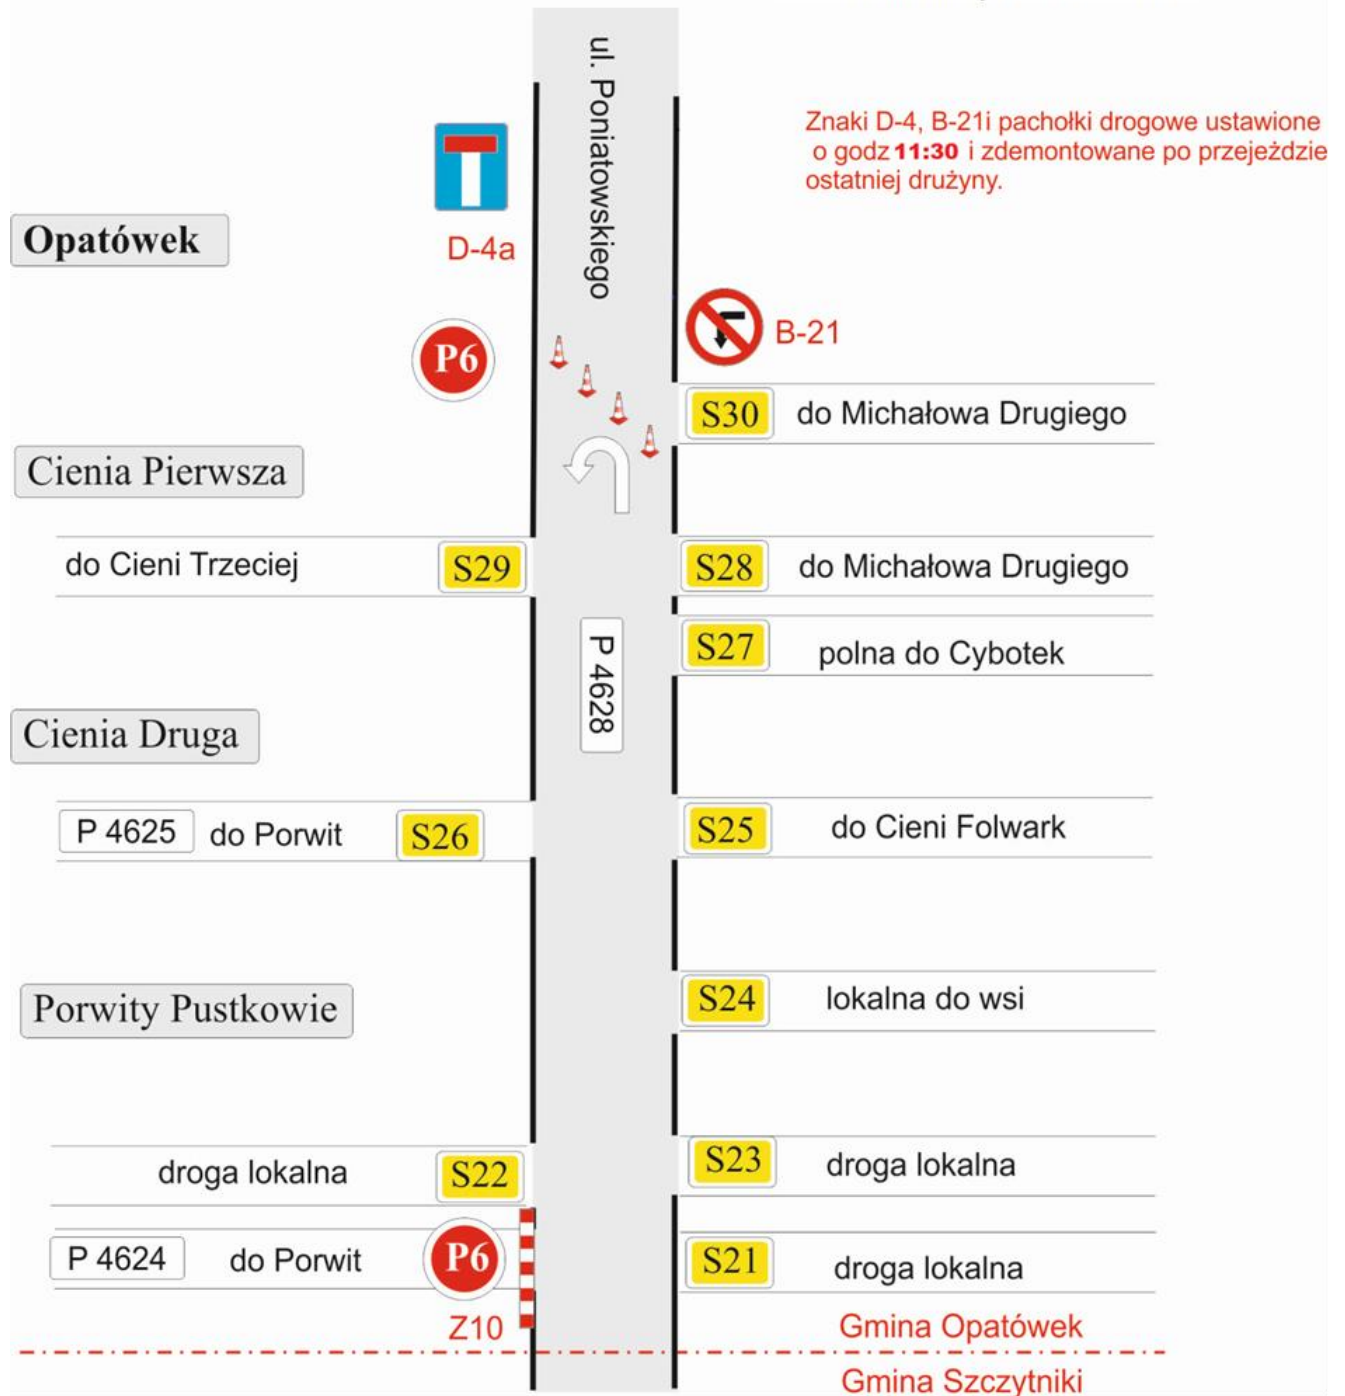

Liniowy plan zabezpieczenia
jazda na czas drużyn
Niedziela 29 wrzesień 2024 r.
Odcinek gminy Opatówek

Dyslokacja służb zabezpieczenia 11:15
Zamknięcie ruchu drogowego 11:30
Zakończenie zabezpieczenia 17:30