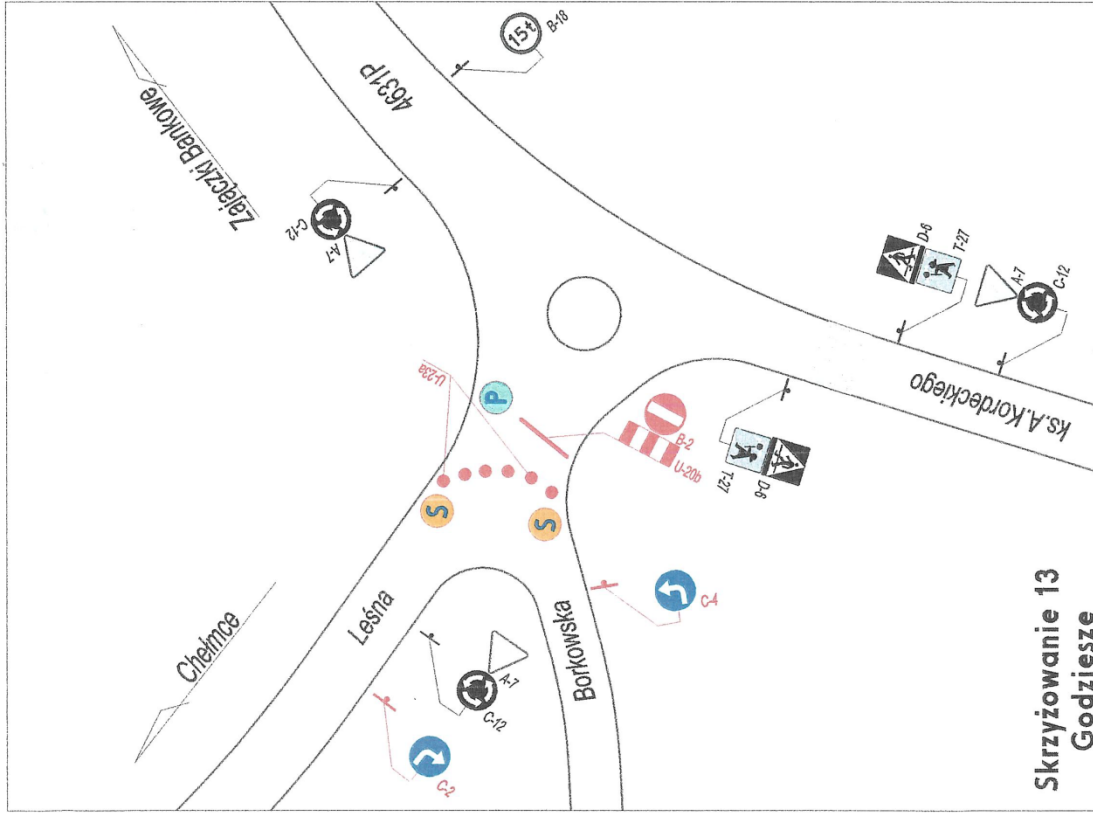

**Skrzyżowanie 10
Więctawy**

**Skrzyżowanie 9
Zajęczki**

-  Policja
-  Strefa Prędkości
-  zapora drogowa
-  taśma osłaniająca
-  pachołek drogowy
-  projektowany znak drogowy
-  istniejący znak drogowy

Skrzyżowanie 14
Skrzatki

Skrzyżowanie 13
Godziesze

MISTRZOSTWA POLSKI trasa jazdy na czas dwójek i drużyn

28-29.09.2024 r.

MISTRZOSTWA POLSKI

Trasa jazdy na czas dwójek młodziczek – 28.09.2024 r.
dystans 8 km

 Start i meta
przy Zespole Szkół nr 2
ul. Kordeckiego

MISTRZOSTWA POLSKI

trasa jazdy na czas dwójek: młodzików, juniorki młodsze i amator K

28.09.2024 r.

trasa jazdy drużyn młodziczek 29.09.2024 r.

dystans 14 km

LINIOWY PLAN ZABEZPIECZENIA

jazda na czas dwójek
sobota 28 września 2024 r.

Godziesze Wielkie

Zapory ustawione o godz. 12:30,
zdemontowane po przejeździe
ostatniej pary.

Skrzatki

LINIOWY PLAN ZABEZPIECZENIA