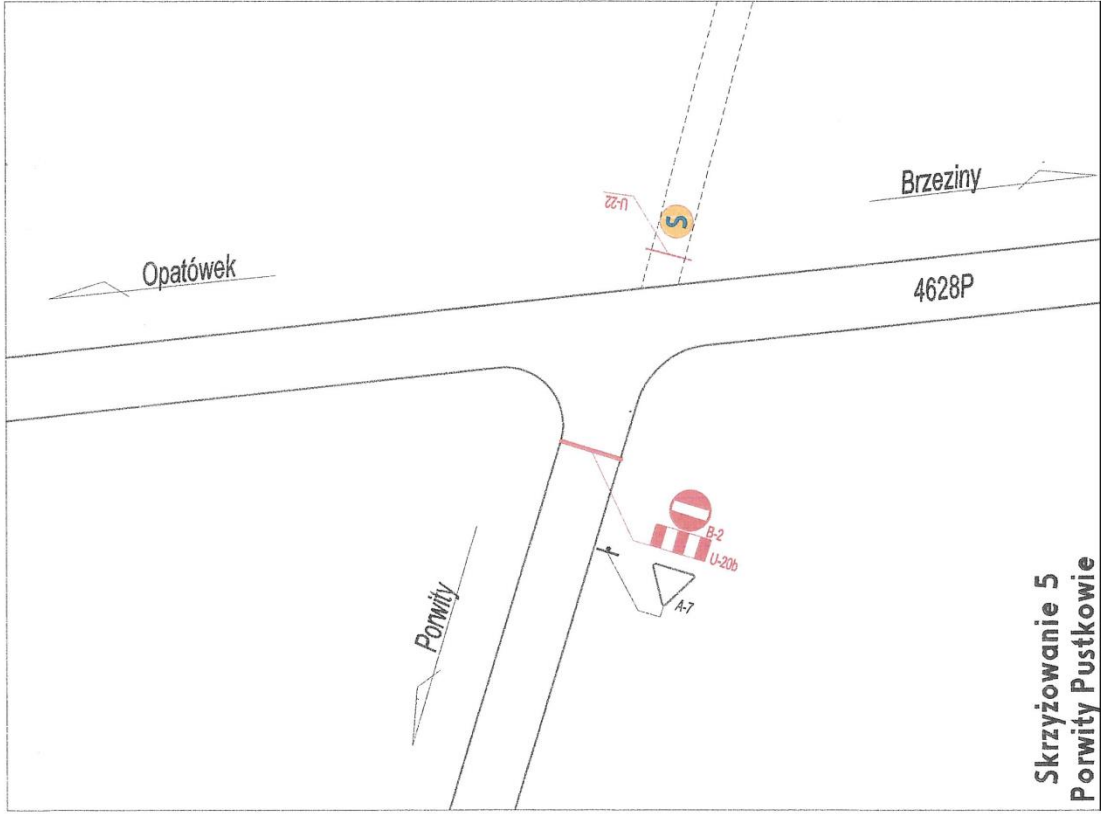

Skrzyżowanie 2
Cienia Pierwsza

Skrzyżowanie 1
Opatówek

-  Policja
-  Straż Pożarna
-  znak drogowy
-  znak ostrzegawczy
-  znak drogowy
-  projektowany znak drogowy
-  istniejący znak drogowy

Skrzyżowanie 4
Porwity

Skrzyżowanie 3
Cienia Druga

**Skrzyżowanie 7
Takomyśle**

**Skrzyżowanie 8
Zajaczk Bankowe**

-  Policja
-  Straż Pożarna
-  zapora drogowa
-  tablica ostrzegawcza
-  panel znak drogowy
-  projektowany znak drogowy
-  istniejący znak drogowy

**Skrzyżowanie 10
Więctawy**

**Skrzyżowanie 9
Zajęczki**

-  Policja
-  Strefa Prędkości
-  zapora drogowa
-  taśma osłaniająca
-  pachołek drogowy
-  projektowany znak drogowy
-  istniejący znak drogowy

LINIOWY PLAN ZABEZPIECZENIA

jazda na czas dwójek
sobota 28 września 2024 r.

Godziesze Wielkie

Zapory ustawione o godz. 12:30,
zdemontowane po przejeździe
ostatniej pary.

Skrzatki

LINIOWY PLAN ZABEZPIECZENIA