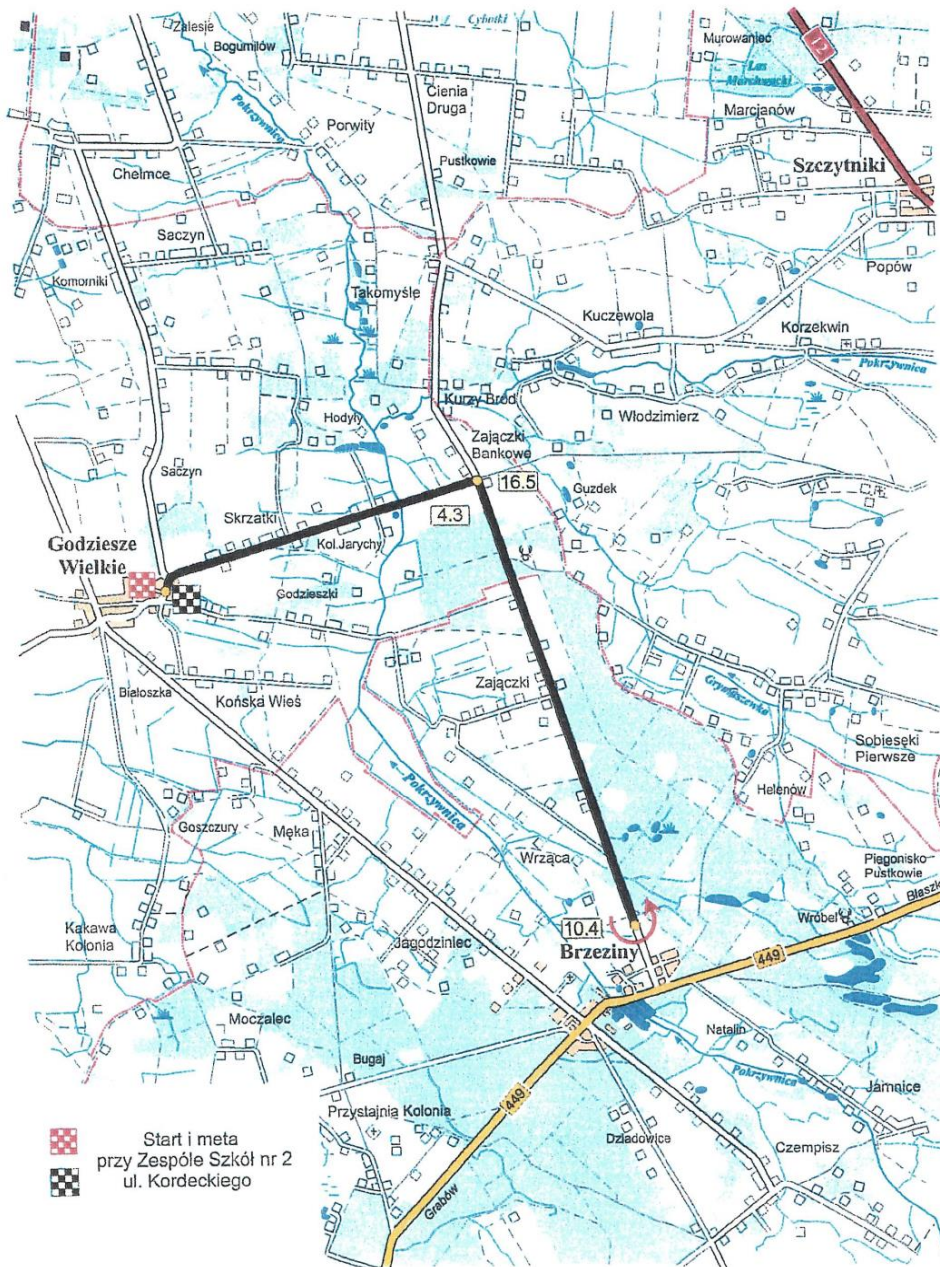

 Start i meta
przy Zespole Szkół nr 2
ul. Kordeckiego

MISTRZOSTWA POLSKI

trasa jazdy na czas dwójek: młodzików, juniorki młodsze i amator K

28.09.2024 r.

trasa jazdy drużyn młodziczek 29.09.2024 r.

dystans 14 km

 Start i meta
przy Zespole Szkół nr 2
ul. Kordeckiego

MISTRZOSTWA POLSKI

trasa jazdy na czas dwójek: amator M, juniorów młodszych i juniorki 28.09.2024 r.

trasa jazdy drużyn młodzików i junierek młodszych 29.09.2024 r.

Dystans 20 km

MISTRZOSTWA POLSKI

trasa jazdy na czas dwójelek: juniorów, U-23 K i M 28.09.2024 r.

trasa jazdy drużyn: juniorzy mł. i juniorek 29.09.2024 r.

Dystans 29 km

MISTRZOSTWA POLSKI
trasa jazdy drużyn juniorów,
U-23 K i M
29.09.2024 r.
Dystans 38 km

LINIOWY PLAN ZABEZPIECZENIA

jazda na czas dwójek
sobota 28 września 2024 r.

Godziesze Wielkie

Zapory ustawione o godz. 12:30,
zdemontowane po przejeździe
ostatniej pary.

Skrzatki

LINIOWY PLAN ZABEZPIECZENIA