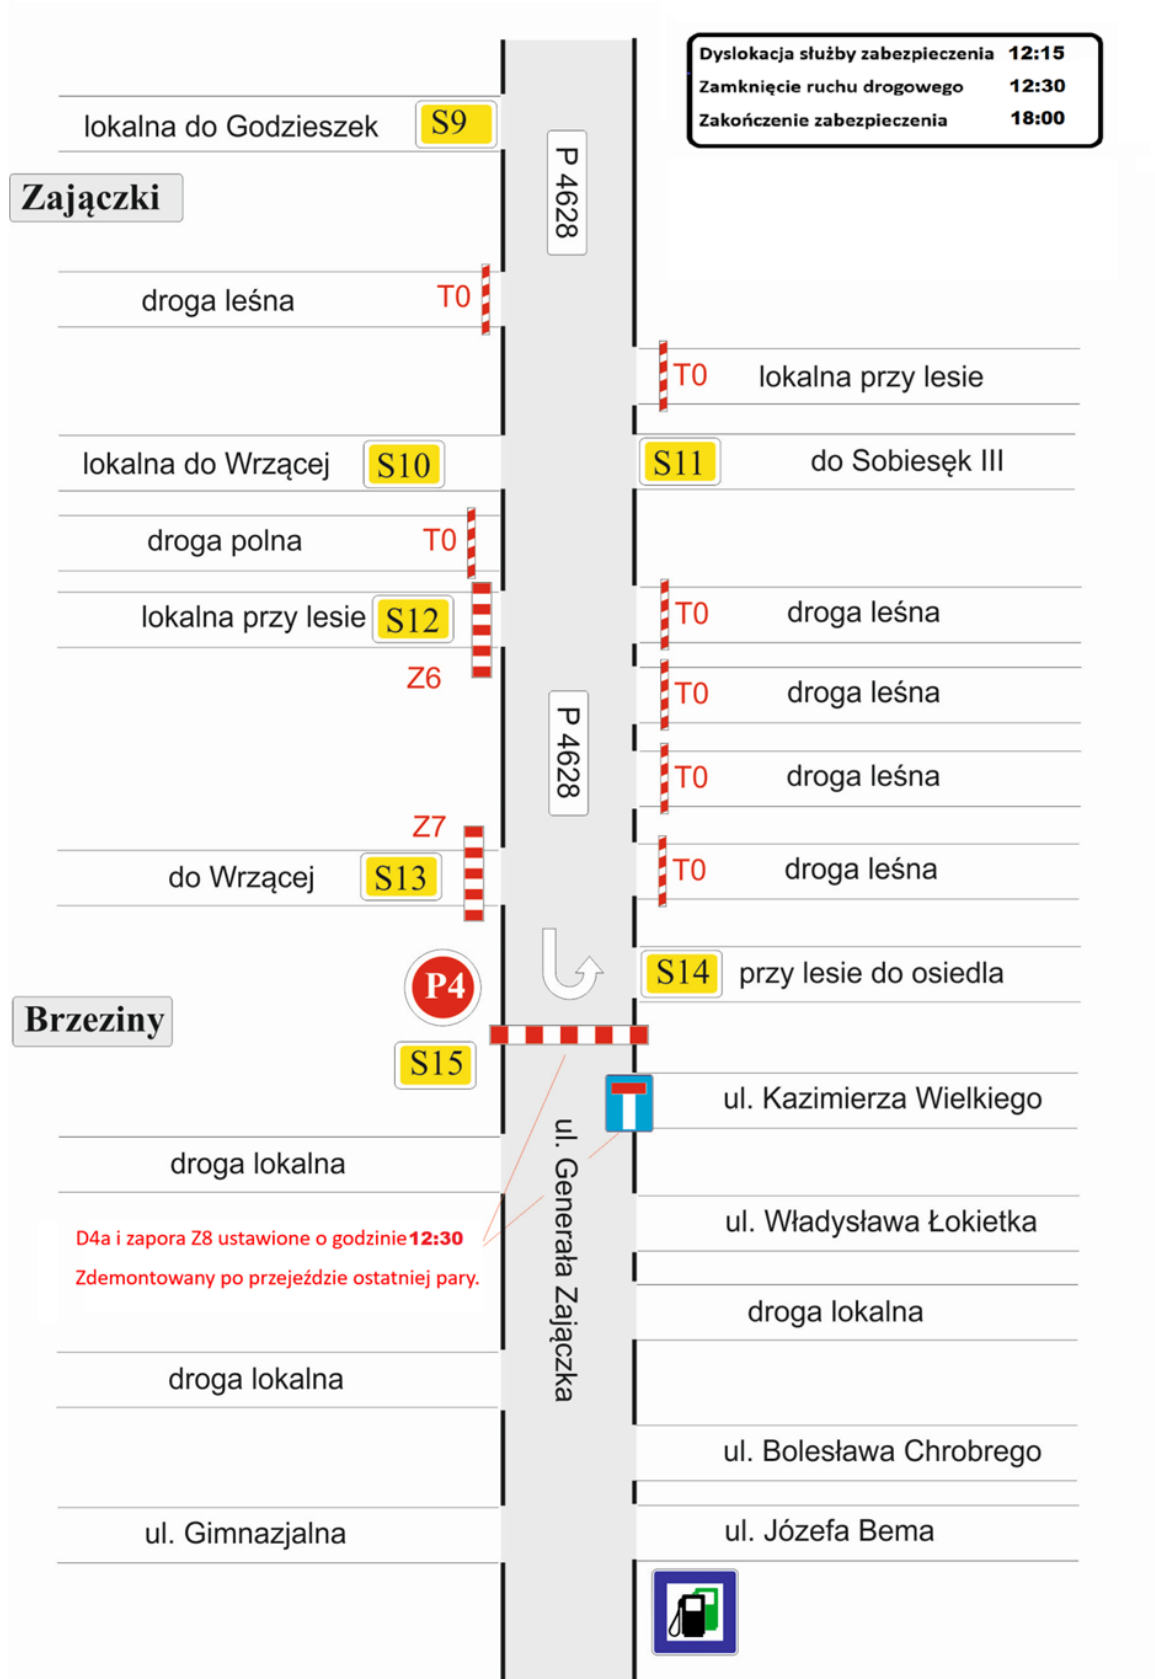

LINIOWY PLAN ZABEZPIECZENIA

jazdy na czas dwójek

sobota **28 września 2024 r.**

Odcinek 2 gminy Brzeziny na drodze powiatowej P4628

Brzeziny - Opatówek