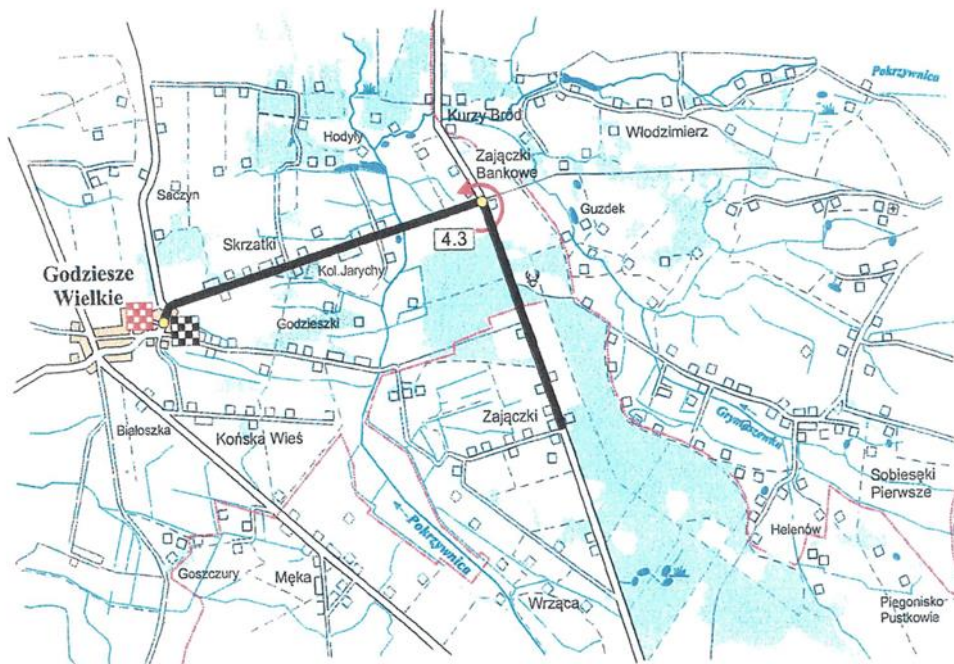

Skrzyżowanie 14
Skrzatki

Skrzyżowanie 13
Godziesze

MISTRZOSTWA POLSKI trasa jazdy na czas dwójek i drużyn

28-29.09.2024 r.

MISTRZOSTWA POLSKI

Trasa jazdy na czas dwójek młodziczek – 28.09.2024 r.
dystans 8 km

 Start i meta
przy Zespole Szkół nr 2
ul. Kordeckiego

MISTRZOSTWA POLSKI

trasa jazdy na czas dwójek: młodzików, juniorki młodsze i amator K

28.09.2024 r.

trasa jazdy drużyn młodziczek 29.09.2024 r.

dystans 14 km

 Start i meta
przy Zespole Szkół nr 2
ul. Kordeckiego

MISTRZOSTWA POLSKI

trasa jazdy na czas dwójek: amator M, juniorów młodszych i juniorki 28.09.2024 r.

trasa jazdy drużyn młodzików i junierek młodszych 29.09.2024 r.

LINIOWY PLAN ZABEZPIECZENIA

jazda na czas dwójek
sobota 28 września 2024 r.

Godziesze Wielkie

Zapory ustawione o godz. 12:30,
zdemontowane po przejeździe
ostatniej pary.

Skrzatki

LINIOWY PLAN ZABEZPIECZENIA