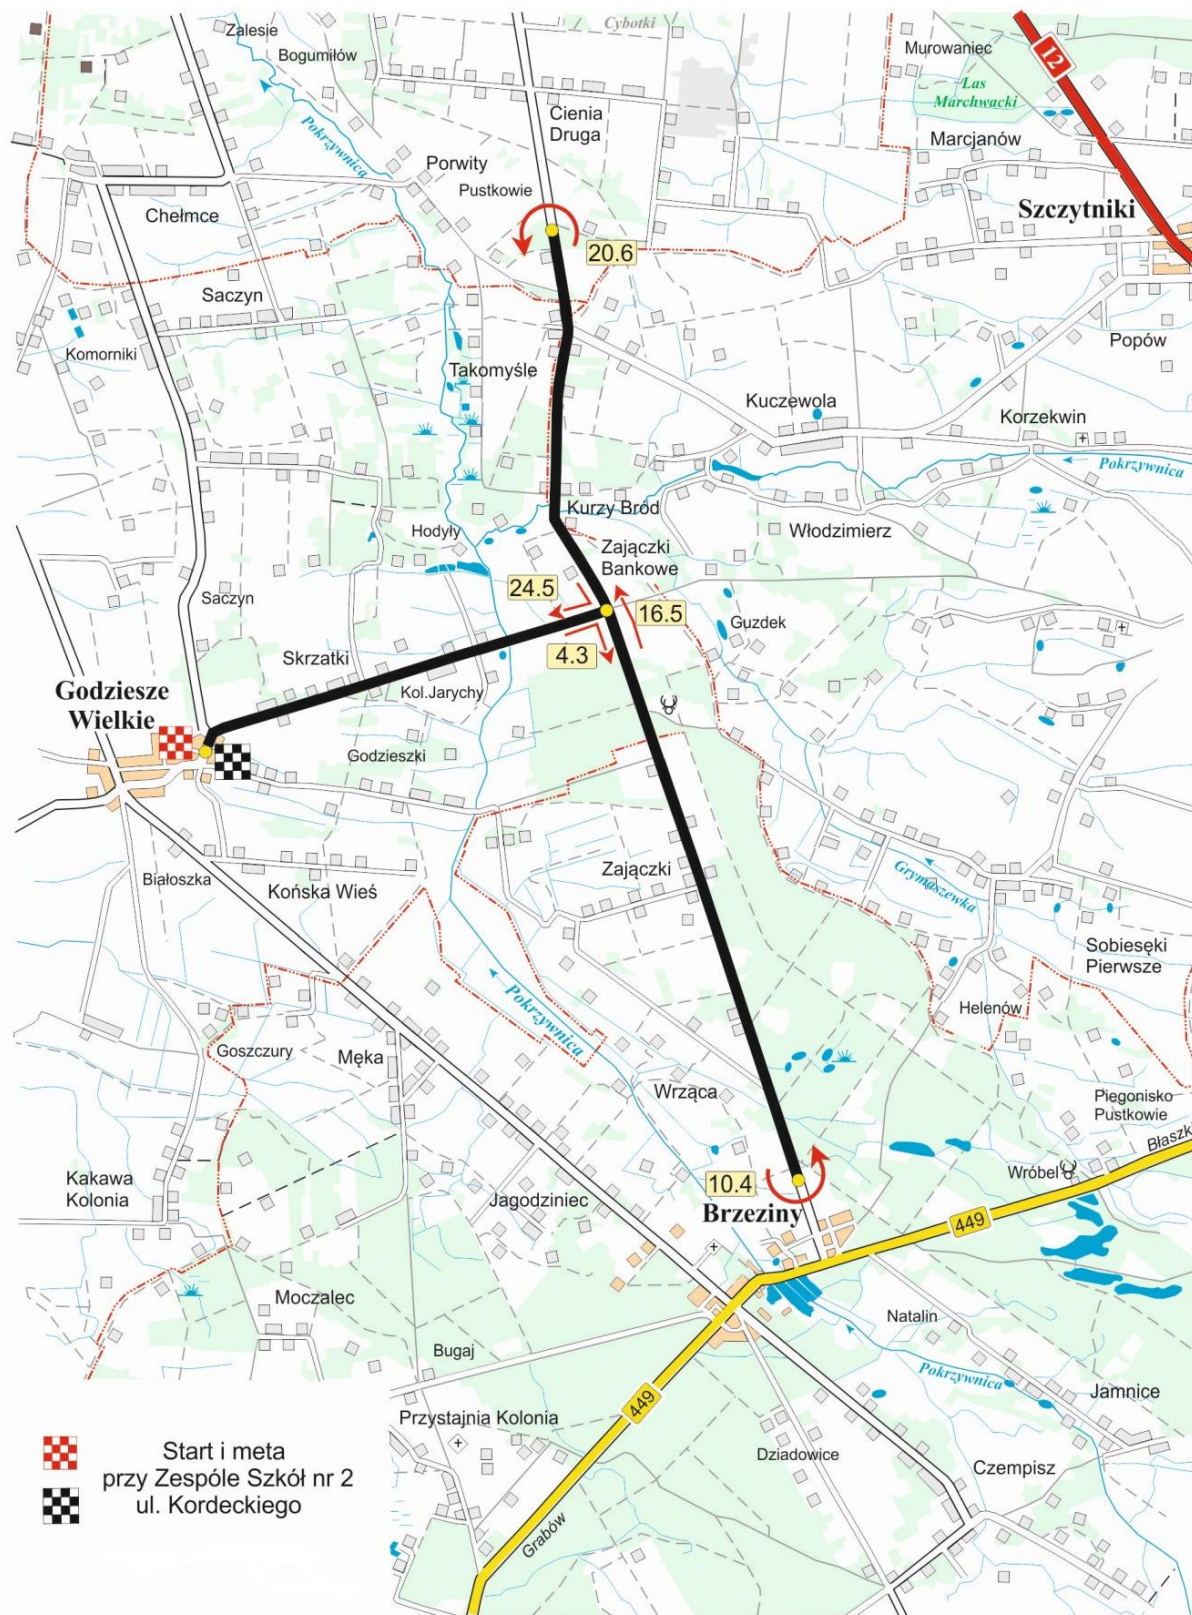

 Start i meta
przy Zespole Szkół nr 2
ul. Kordeckiego

MISTRZOSTWA POLSKI

trasa jazdy na czas dwójek: młodzików, juniorki młodsze i amator K

28.09.2024 r.

trasa jazdy drużyn młodziczek 29.09.2024 r.

dystans 14 km

 Start i meta
przy Zespole Szkół nr 2
ul. Kordeckiego

MISTRZOSTWA POLSKI

trasa jazdy na czas dwójek: amator M, juniorów młodszych i juniorki 28.09.2024 r.

trasa jazdy drużyn młodzików i junierek młodszych 29.09.2024 r.

Dystans 20 km

MISTRZOSTWA POLSKI

trasa jazdy na czas dwójelek: juniorów, U-23 K i M 28.09.2024 r.

trasa jazdy drużyn: juniorzy mł. i juniorek 29.09.2024 r.

Dystans 29 km

MISTRZOSTWA POLSKI
trasa jazdy drużyn juniorów,
U-23 K i M
29.09.2024 r.
Dystans 38 km

LINIOWY PLAN ZABEZPIECZENIA

jazda na czas dwójek
sobota 28 września 2024 r.

Godziesze Wielkie

Zapory ustawione o godz. 12:30,
zdemontowane po przejeździe
ostatniej pary.

Skrzatki

LINIOWY PLAN ZABEZPIECZENIA