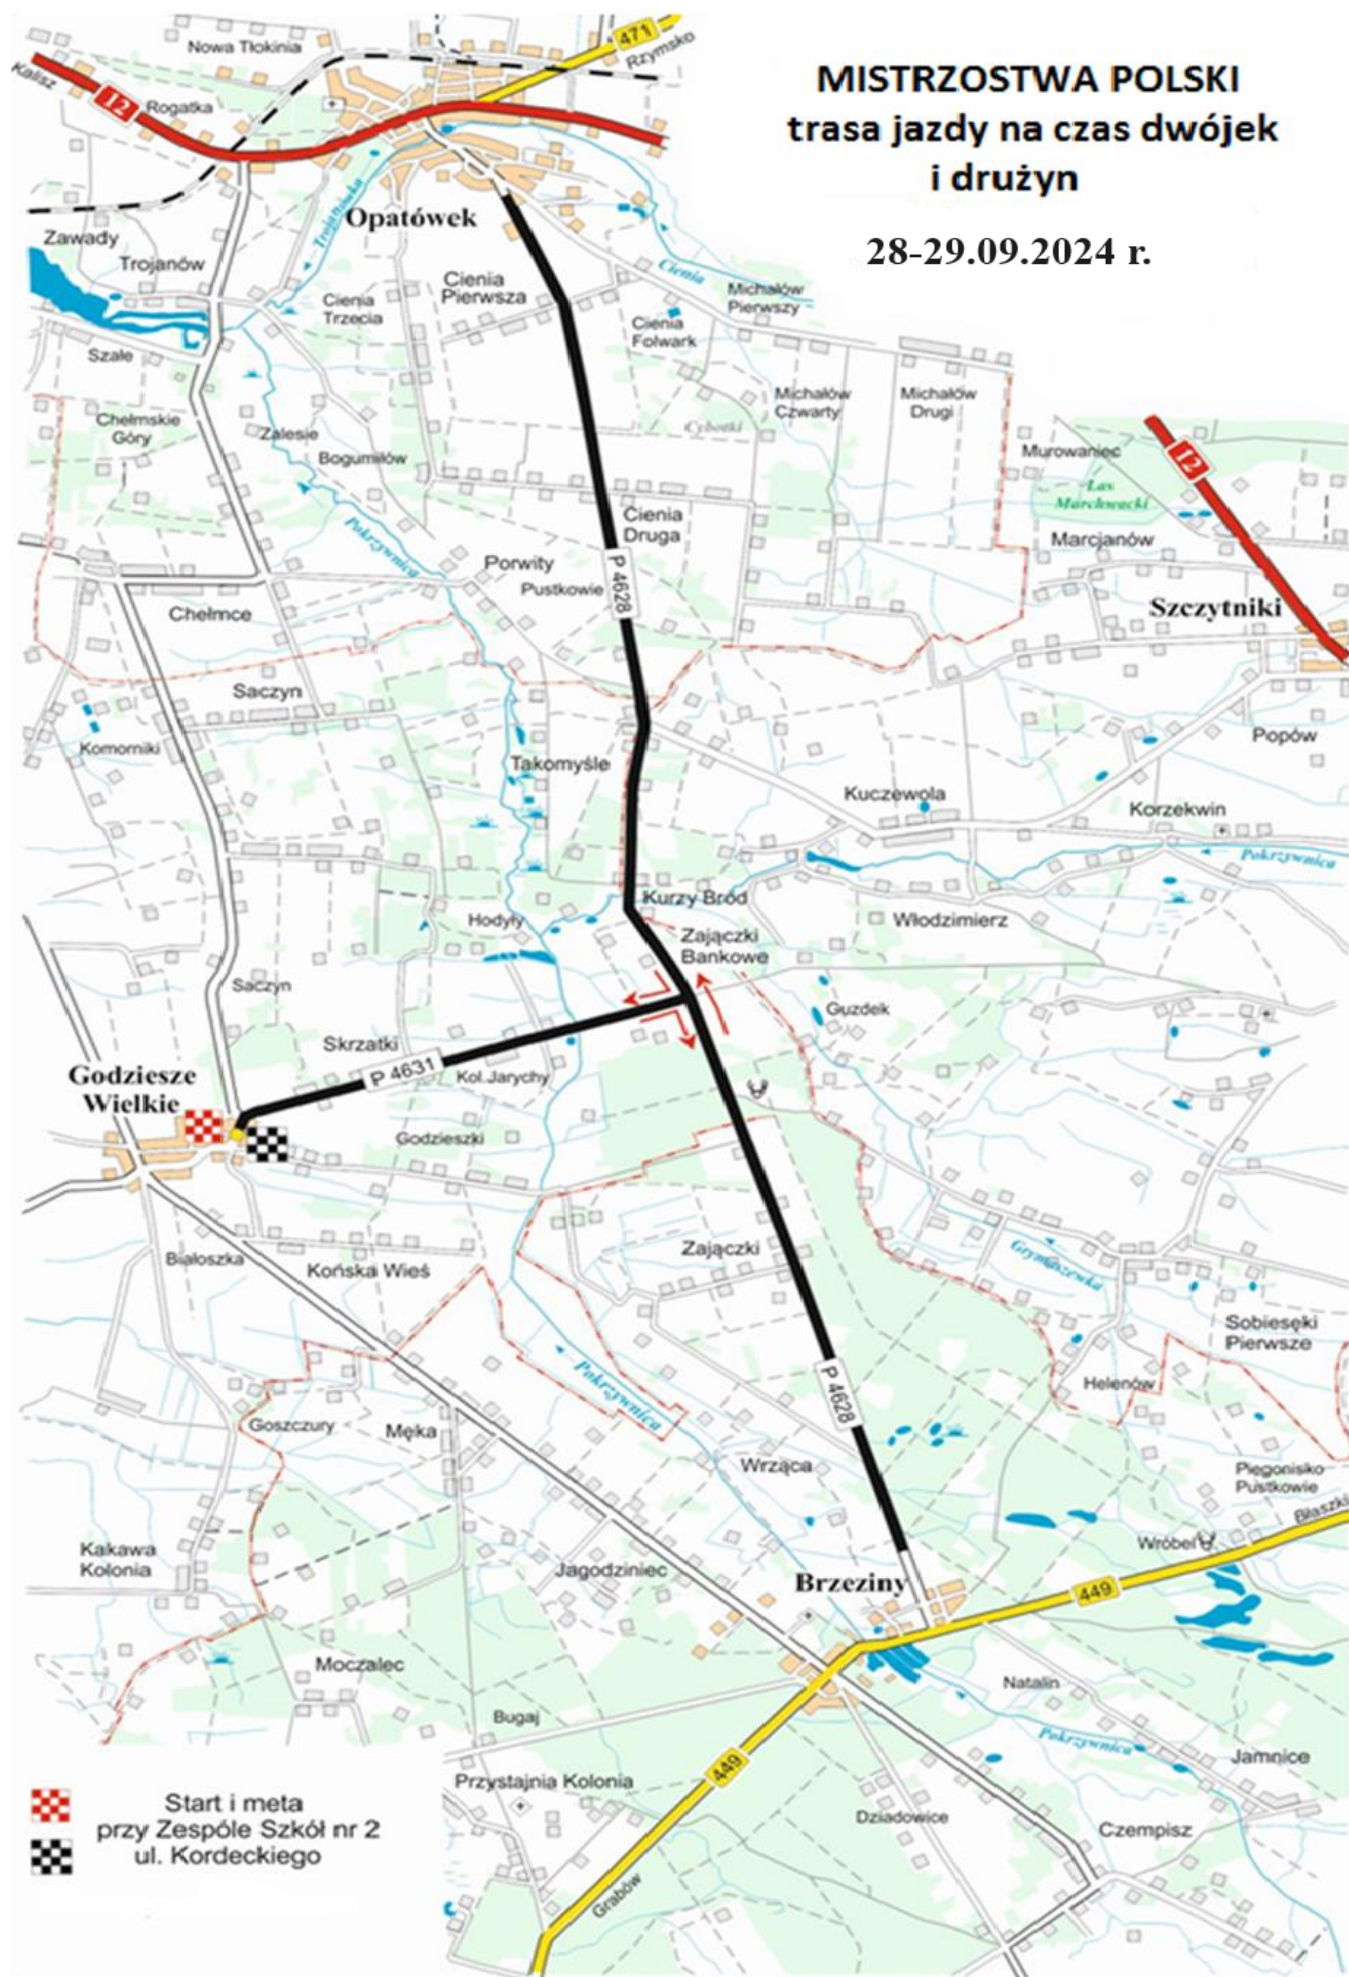

**Skrzyżowanie 10
Więctawy**

**Skrzyżowanie 9
Zajęczki**

-  Policja
-  Strefa Prędkości
-  zapora drogowa
-  taśma osłaniająca
-  pachołek drogowy
-  projektowany znak drogowy
-  istniejący znak drogowy

Skrzyżowanie 14
Skrzatki

Skrzyżowanie 13
Godziesze

MISTRZOSTWA POLSKI trasa jazdy na czas dwójek i drużyn

28-29.09.2024 r.

MISTRZOSTWA POLSKI

Trasa jazdy na czas dwójek młodziczek – 28.09.2024 r.
dystans 8 km

 Start i meta
przy Zespole Szkół nr 2
ul. Kordeckiego

MISTRZOSTWA POLSKI

trasa jazdy na czas dwójek: młodzików, juniorki młodsze i amator K

28.09.2024 r.

trasa jazdy drużyn młodziczek 29.09.2024 r.

dystans 14 km

LINIOWY PLAN ZABEZPIECZENIA

jazda na czas dwójek
sobota 28 września 2024 r.

Godziesze Wielkie

Zapory ustawione o godz. 12:30,
zdemontowane po przejeździe
ostatniej pary.

Skrzatki

LINIOWY PLAN ZABEZPIECZENIA