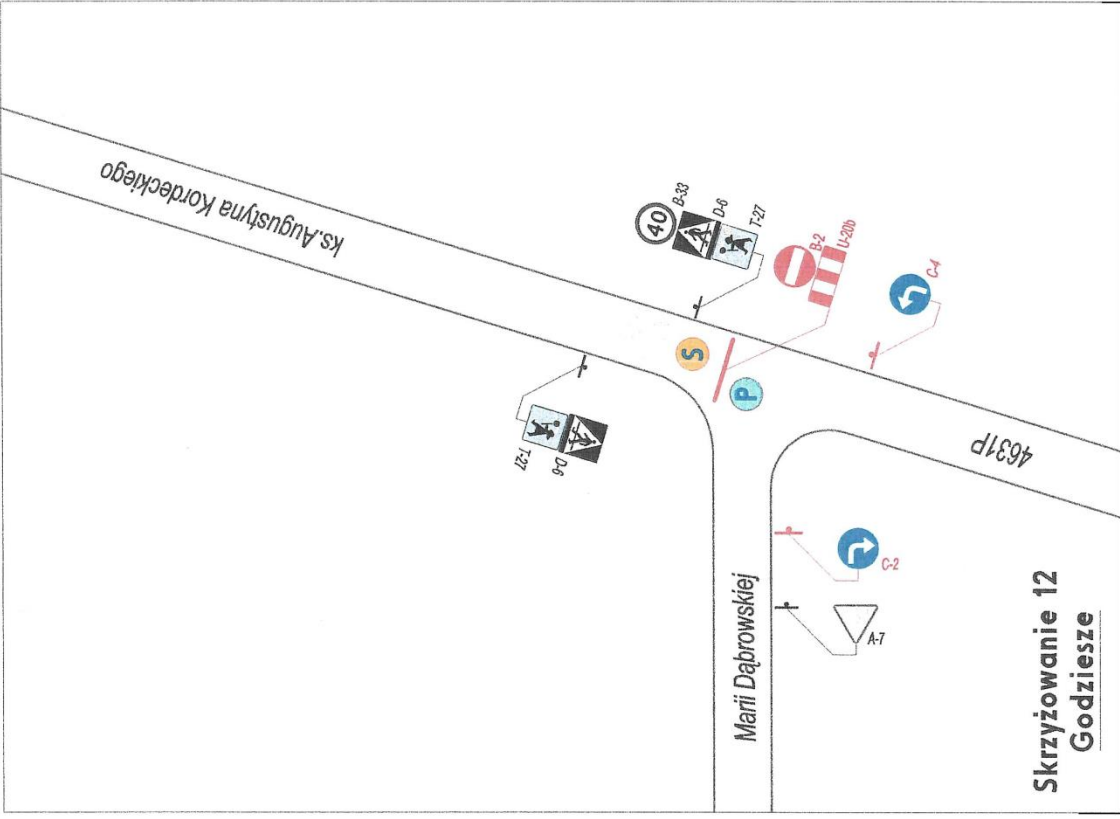

Skrzyżowanie 3
Cienia Druga

**Skrzyżowanie 7
Takomyśle**

**Skrzyżowanie 8
Zajaczk Bankowe**

-  Policja
-  Straż Pożarna
-  zapora drogowa
-  tablica ostrzegawcza
-  panel znak drogowy
-  projektowany znak drogowy
-  istniejący znak drogowy

**Skrzyżowanie 10
Więctawy**

**Skrzyżowanie 9
Zajęczki**

-  Policja
-  Strefa Prędkości
-  zapora drogowa
-  taśma osłaniająca
-  pachołek drogowy
-  projektowany znak drogowy
-  istniejący znak drogowy

Skrzyżowanie 14
Skrzatki

Skrzyżowanie 13
Godziesze

MISTRZOSTWA POLSKI trasa jazdy na czas dwójek i drużyn

28-29.09.2024 r.

MISTRZOSTWA POLSKI

Trasa jazdy na czas dwójek młodziczek – 28.09.2024 r.
dystans 8 km

LINIOWY PLAN ZABEZPIECZENIA

jazda na czas dwójek
sobota 28 września 2024 r.

Godziesze Wielkie

Zapory ustawione o godz. 12:30,
zdemontowane po przejeździe
ostatniej pary.

Skrzatki

LINIOWY PLAN ZABEZPIECZENIA