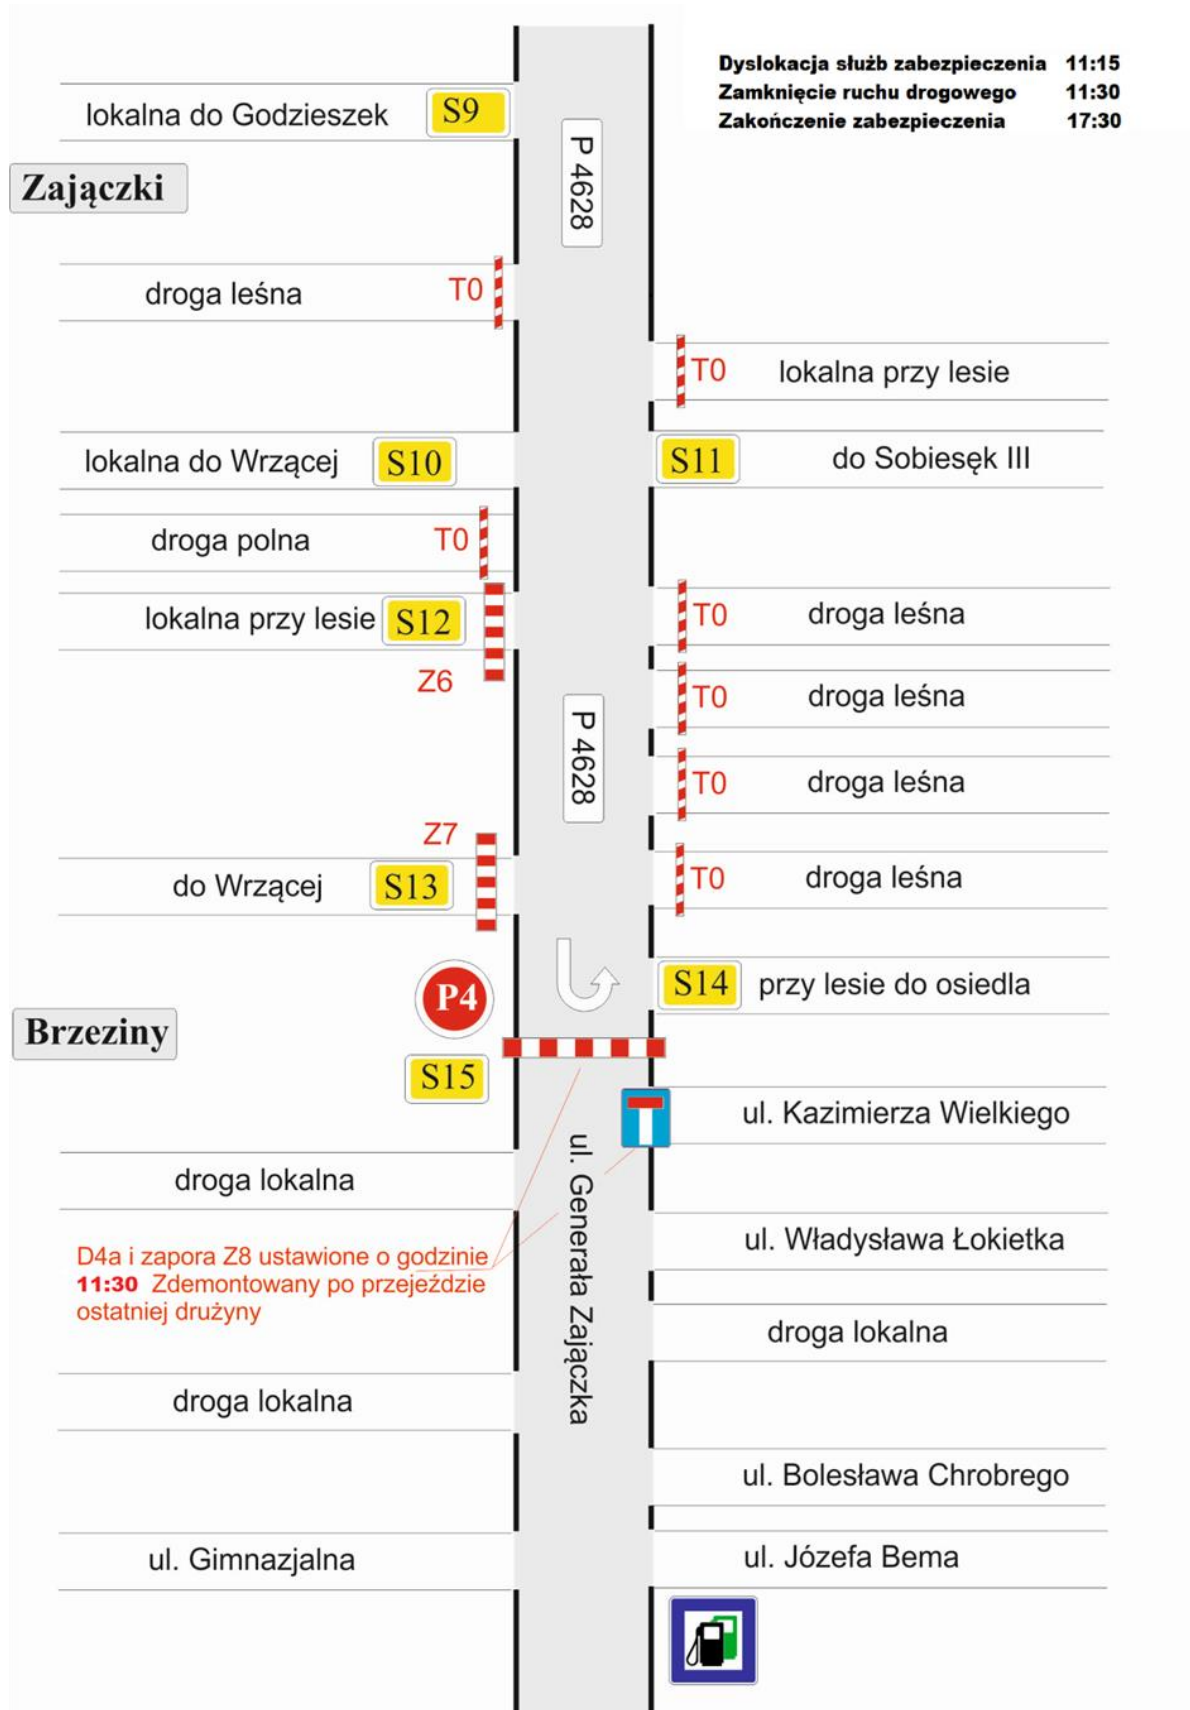

Liniowy plan zabezpieczenia
jazdy na czas drużyn

Niedziela 29 września 2024 r.

Odcinek gminy Brzeziny, na drodze powiatowej P4628
Brzeziny - Opatówek