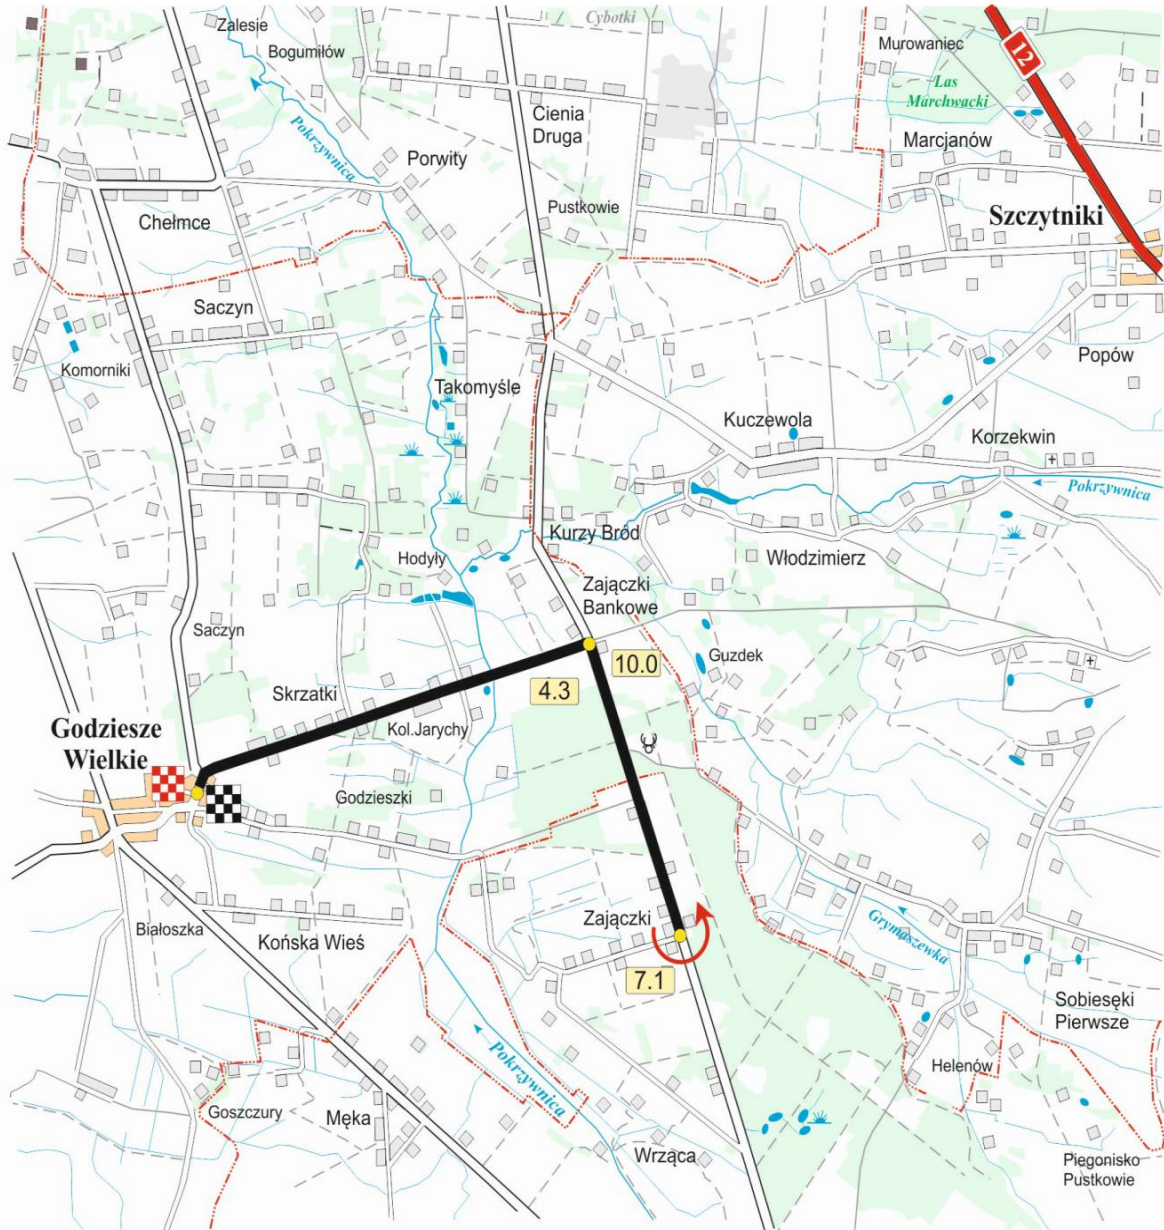

Skrzyżowanie 14
Skrzatki

Skrzyżowanie 13
Godziesze

MISTRZOSTWA POLSKI trasa jazdy na czas dwójek i drużyn

28-29.09.2024 r.

MISTRZOSTWA POLSKI

Trasa jazdy na czas dwójek młodziczek – 28.09.2024 r.
dystans 8 km

 Start i meta
przy Zespole Szkół nr 2
ul. Kordeckiego

MISTRZOSTWA POLSKI

trasa jazdy na czas dwójek: młodzików, juniorki młodsze i amator K

28.09.2024 r.

trasa jazdy drużyn młodziczek 29.09.2024 r.

dystans 14 km

 Start i meta
przy Zespole Szkół nr 2
ul. Kordeckiego

MISTRZOSTWA POLSKI

trasa jazdy na czas dwójek: amator M, juniorów młodszych i juniorki 28.09.2024 r.

trasa jazdy drużyn młodzików i junierek młodszych 29.09.2024 r.

LINIOWY PLAN ZABEZPIECZENIA

jazda na czas dwójek
sobota 28 września 2024 r.

Godziesze Wielkie

Zapory ustawione o godz. 12:30,
zdemontowane po przejeździe
ostatniej pary.

Skrzatki

LINIOWY PLAN ZABEZPIECZENIA