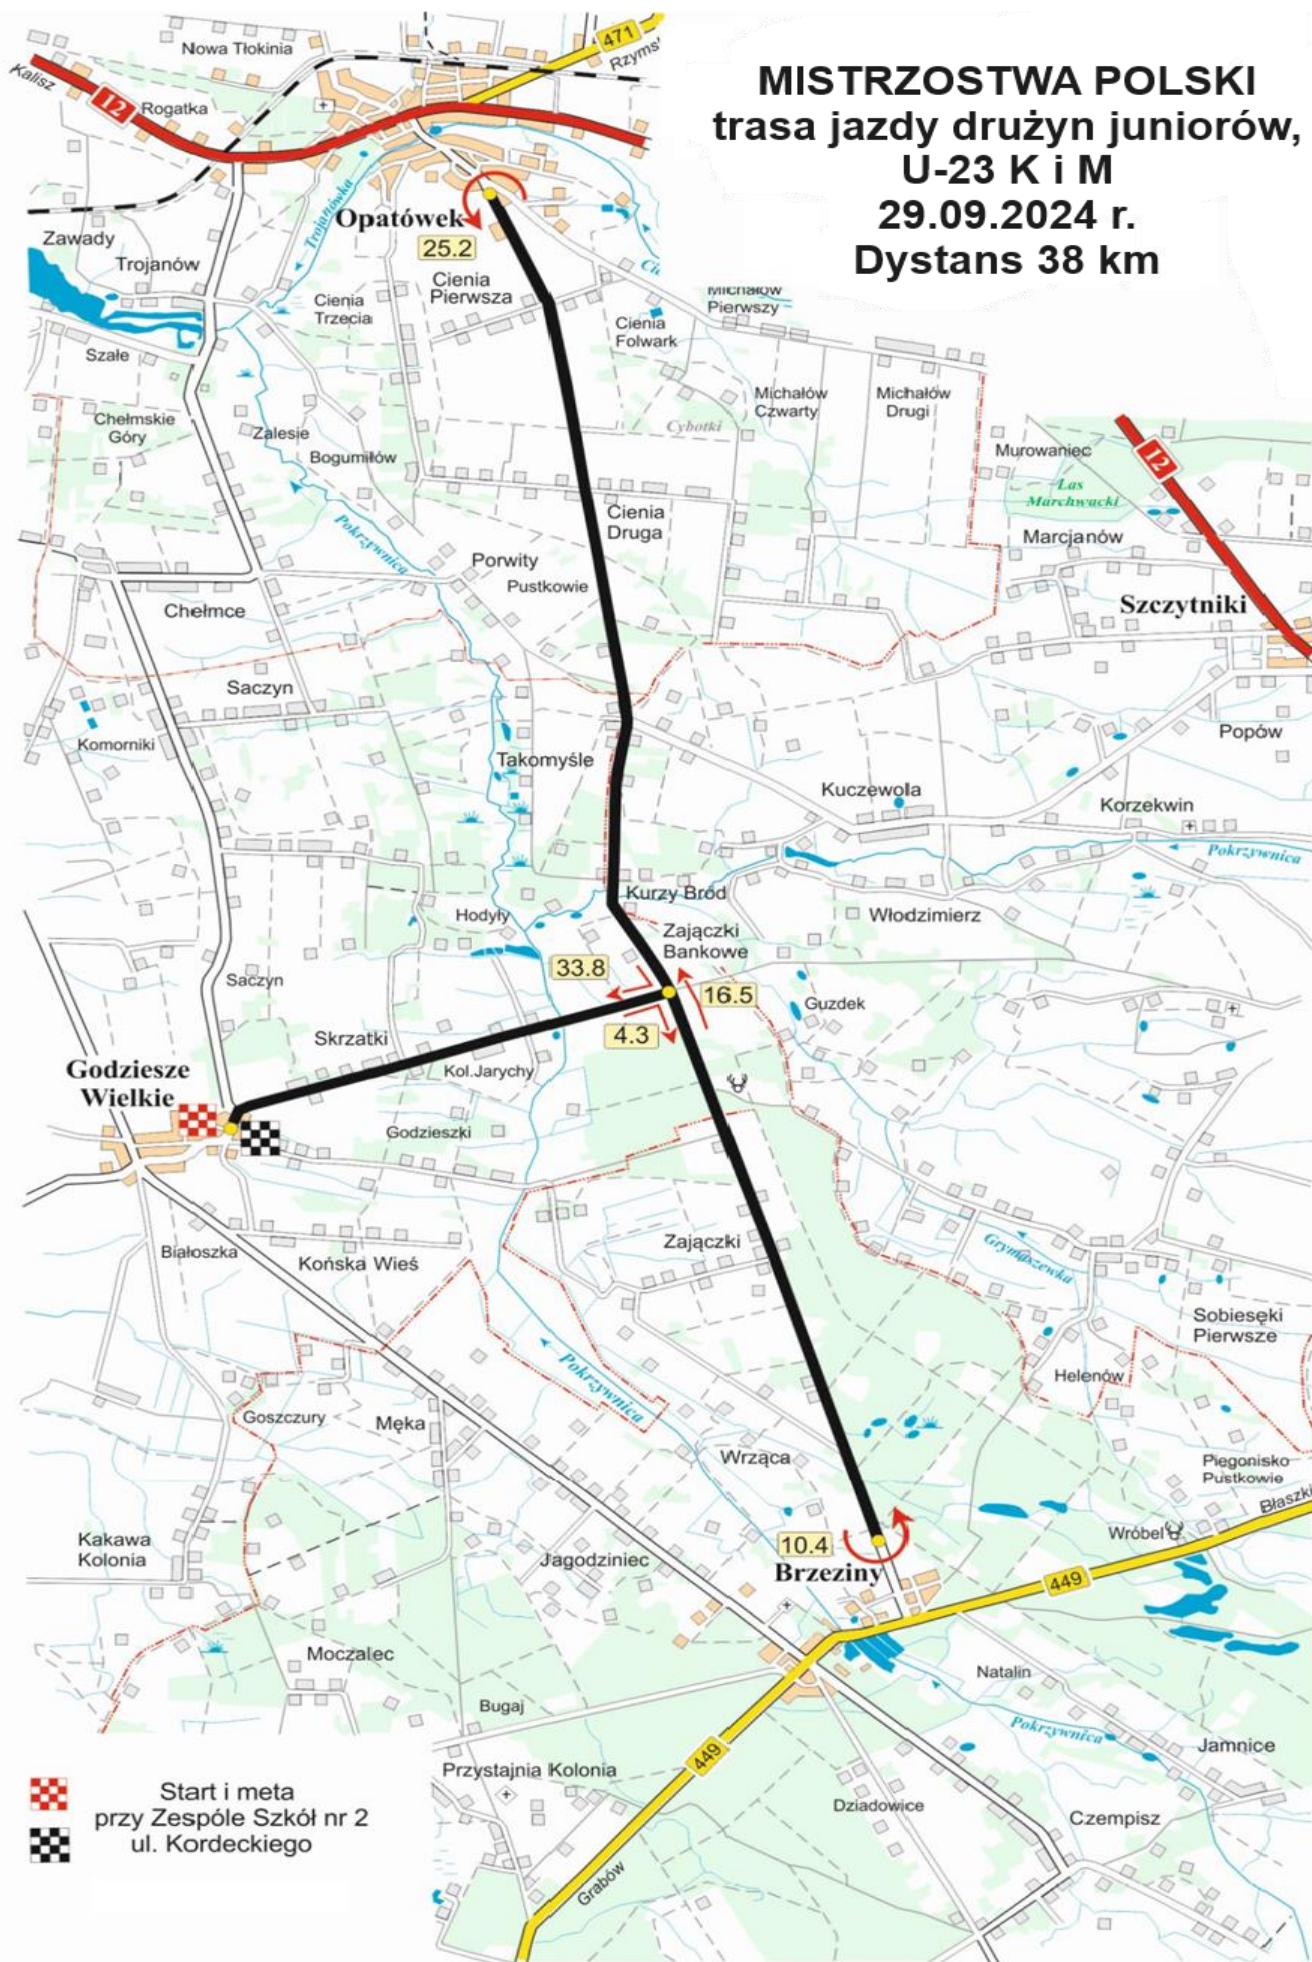

 Start i meta
przy Zespole Szkół nr 2
ul. Kordeckiego

MISTRZOSTWA POLSKI

trasa jazdy na czas dwójek: młodzików, juniorki młodsze i amator K

28.09.2024 r.

trasa jazdy drużyn młodziczek 29.09.2024 r.

dystans 14 km

 Start i meta
przy Zespole Szkół nr 2
ul. Kordeckiego

MISTRZOSTWA POLSKI

trasa jazdy na czas dwójek: amator M, juniorów młodszych i juniorki 28.09.2024 r.

trasa jazdy drużyn młodzików i junierek młodszych 29.09.2024 r.

Dystans 20 km

MISTRZOSTWA POLSKI

trasa jazdy na czas dwójelek: juniorów, U-23 K i M 28.09.2024 r.

trasa jazdy drużyn: juniorzy mł. i juniorek 29.09.2024 r.

Dystans 29 km

MISTRZOSTWA POLSKI
trasa jazdy drużyn juniorów,
U-23 K i M
29.09.2024 r.
Dystans 38 km

LINIOWY PLAN ZABEZPIECZENIA

jazda na czas dwójek
sobota 28 września 2024 r.

Godziesze Wielkie

Zapory ustawione o godz. 12:30,
zdemontowane po przejeździe
ostatniej pary.

Skrzatki

LINIOWY PLAN ZABEZPIECZENIA