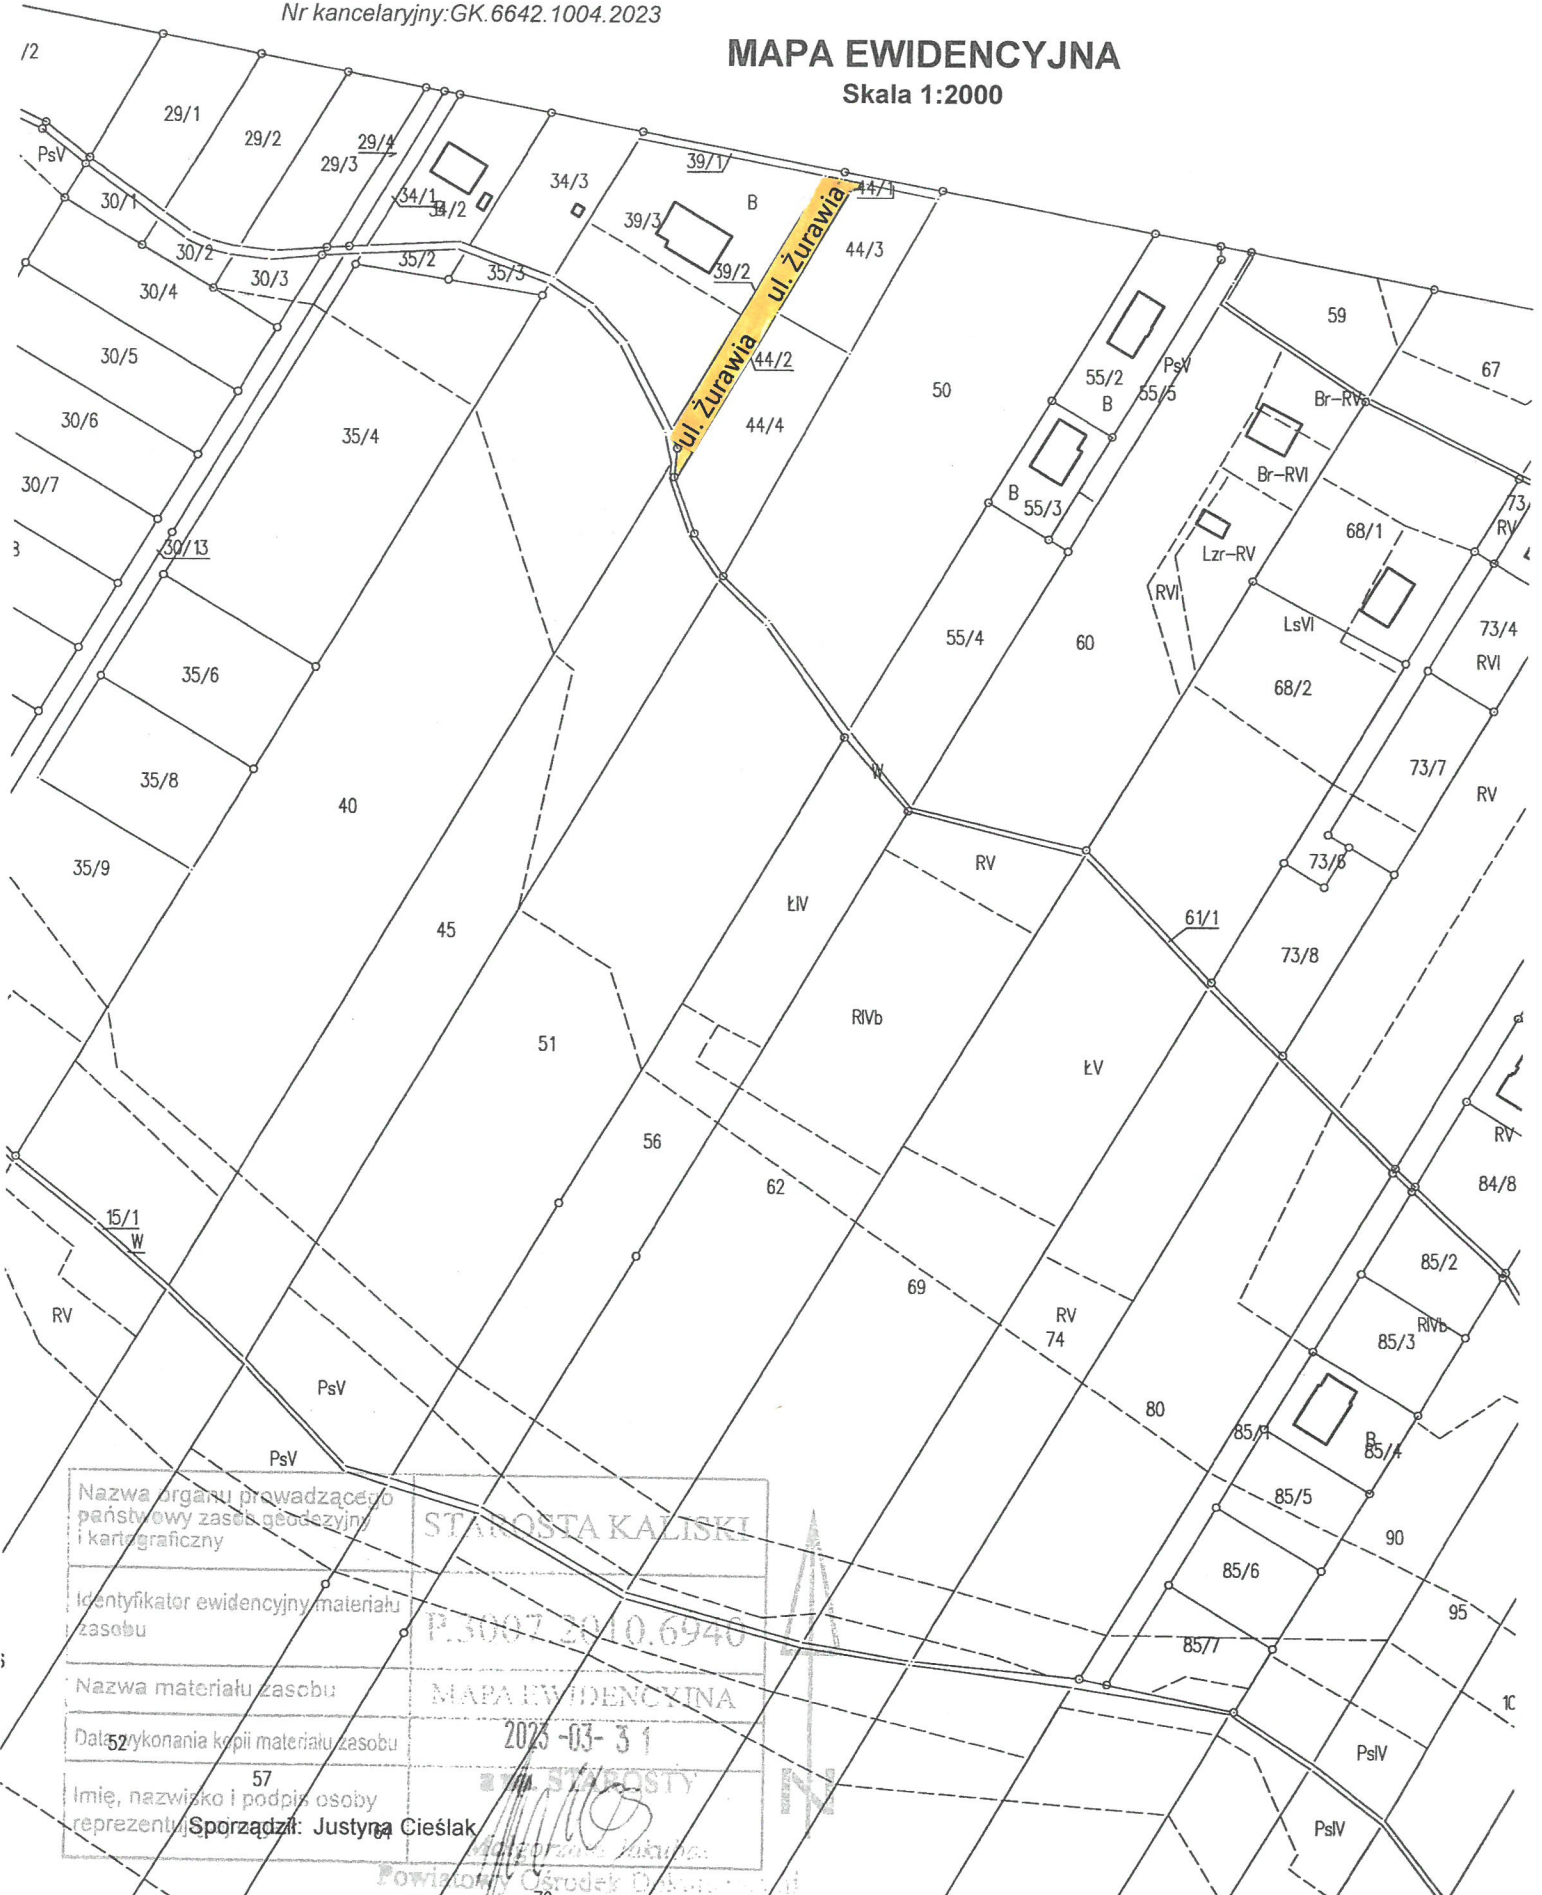

§ 1. 1. Drodze wewnętrznej położonej na terenie Gminy Godziesze Wielkie w miejscowości Wolica, obręb ewidencyjny 0019 Wolica, na działkach ewidencyjnych nr 39/2 i 44/2 po wcześniejszym uzyskaniu pisemnej zgody właścicieli, nadaje się nazwę ulica „Żurawia”.

Powiat: kaliski

Jednostka ewidencyjna: 300704_2 GODZIESZE WIELKIE

Obręb ewidencyjny: 19 WOLICA

Nr kancelaryjny: GK.6642.1004.2023

MAPA EWIDENCYJNA

Skala 1:2000

Nazwa organu prowadzącego państwowy zasób geodezyjny i kartograficzny	STAROSTA KALISKI
Identyfikator ewidencyjny materiału zasobu	P.3007.2010.6940
Nazwa materiału zasobu	MAPA EWIDENCYJNA
Data wykonania kopii materiału zasobu	2023-03-31
Imię, nazwisko i podpis osoby reprezentującej	57 Sporządził: Justyna Cieślak