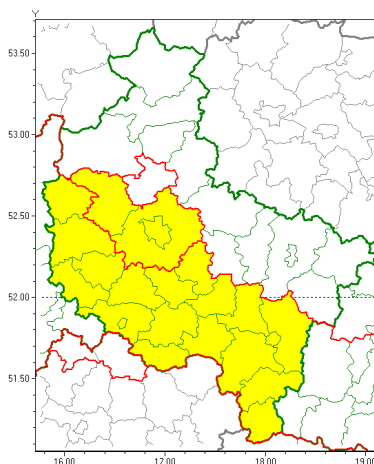

Zasięg ostrzeżeń w województwie

Burze z gradem  
2019-07-31 09:43

**WOJEWÓDZTWO WIELKOPOLSKIE**  
**OSTRZEŻENIA METEOROLOGICZNE ZBIORCZO NR 116**  
**WYKAZ OBOWIĄZUJĄCYCH OSTRZEŻEŃ**  
**o godz. 09:43 dnia 31.07.2019**

Zjawisko/Stopień zagrożenia	Burze z gradem/1
Obszar (w nawiasie numer ostrzeżenia dla powiatu)	powiaty: gostyński(47), grodziski(45), jarociński(46), kaliski(51), Kalisz(48), kpiński(48), kościański(46), krotoszyński(47), leszczyński(48), Leszno(47), międzybuzki(46), nowotomyski(46), ostrowski(48), ostrzeszowski(49), pleszewski(49), Poznań (46), poznański(47), rawicki(47), szamotulski(47), redziński(44), reński(43), wolsztyński(46)
Ważność	od godz. 15:00 dnia 31.07.2019 do godz. 23:00 dnia 31.07.2019
Prawdopodobieństwo	80%
Przebieg	Prognozuje się wystąpienie burz z opadami deszczu miejscami od 20 mm do 30 mm oraz porywami wiatru do 80 km/h. Miejscami możliwy grad.
SMS	IMGW-PIB OSTRZEŻENIA: BURZE Z GRADEM/1 wielkopolskie (22 powiatów) od 15:00/31.07 do 23:00/31.07.2019 deszcz 30 mm, porywy 80 km/h. Dotyczy powiatów: gostyński, grodziski, jarociński, kaliski, Kalisz, kpiński, kościański, krotoszyński, leszczyński, Leszno, międzybuzki, nowotomyski, ostrowski, ostrzeszowski, pleszewski, Poznań, poznański, rawicki, szamotulski, redziński, reński i wolsztyński.
RSO	Woj. wielkopolskie (22 powiatów), IMGW-PIB wydał ostrzeżenie pierwszego stopnia o burzach z gradem
Uwagi	Brak.
Dyżurny synoptyk IMGW-PIB	Piotr Szewczak