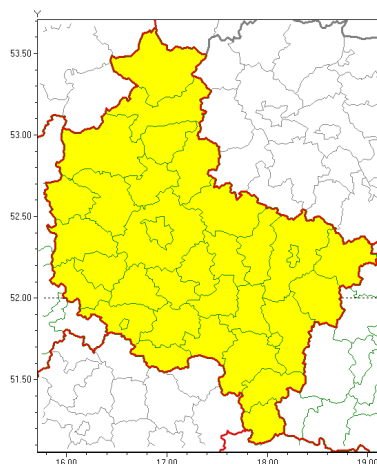

## Zasięg ostrzeżeń w województwie

Silny wiatr  
2019-03-15 11:48

**WOJEWÓDZTWO WIELKOPOLSKIE**  
**OSTRZEŻENIA METEOROLOGICZNE ZBIORCZO NR 35**  
**WYKAZ OBSZARÓW ZUCIENIA OSTRZEŻENIA**  
**o godz. 11:48 dnia 15.03.2019**

<b>Zjawisko/Stopień zagrożenia</b>	Silny wiatr/1
<b>Obszar (w nawiasie numer ostrzeżenia dla powiatu)</b>	powiaty: chodzieski(17), czarnkowsko-trzcianecki(14), gnieźnieński(20), gostyński(17), grodziski(14), jarociński(19), kaliski(23), Kalisz(22), kpiński(21), kołski(23), Konin(24), koniński(24), kocimięcki(17), krotoszyński(19), leszczyński(17), Leszno(16), międzybuzki(14), nowotomyski(14), obornicki(16), ostrowski(21), ostrzeszowski(22), pilski(17), pleszewski(21), Poznań (15), poznański(16), rawicki(17), słupecki(21), szamotulski(14), redzki(16), remski(17), turecki(24), wgrowiecki(17), wolsztyński(15), wrzesiński(17), złotowski(17)
<b>Ważność</b>	od godz. 20:00 dnia 15.03.2019 do godz. 09:00 dnia 16.03.2019
<b>Prawdopodobieństwo</b>	85%
<b>Przebieg</b>	Przewiduje się wystąpienie silnego wiatru o średniej prędkości od 30 km/h do 40 km/h, w porywach do 90 km/h, zachodni.
<b>SMS</b>	IMGW-PIB OSTRZEŻENIA: WIATR/1 wielkopolskie (wszystkie powiaty) od 20:00/15.03 do 09:00/16.03.2019 prędkość do 40 km/h, porywy do 90 km/h, W. Dotyczy powiatów: wszystkie powiaty.
<b>RSO</b>	Woj. wielkopolskie (wszystkie powiaty), IMGW-PIB wydał ostrzeżenie pierwszego stopnia o silnym wietrze
<b>Uwagi</b>	Brak.
<b>Dyrektor synoptyk IMGW-PIB</b>	Magdalena Muszyńska-Karbowska