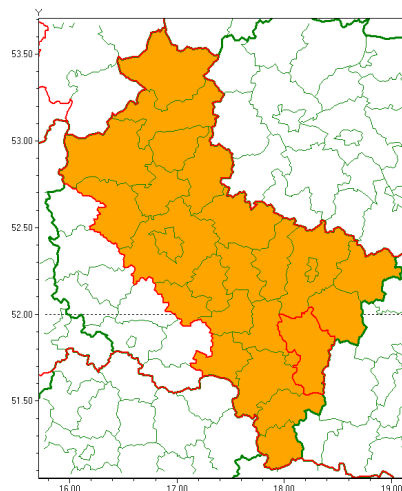

Zasięg ostrzeżenia w województwie

Burze z gradem

Ostrzeżenie meteorologiczne Nr 38

Nazwa biura	IMGW-PIB Biuro Prognoz Meteorologicznych w Poznaniu
Zjawisko/stopień zagrożenia	Burze z gradem/ 2
Obszar	województwo wielkopolskie powiat kaliski
Ważność	od godz. 11:00 dnia 19.06.2020 do godz. 23:00 dnia 19.06.2020
Przebieg	Prognozuje się wystąpienie burz z opadami deszczu miejscami od 30 mm do 40 mm, lokalnie do 50 mm oraz porywami wiatru do 90 km/h. Miejscami grad.
Prawdopodobieństwo wystąpienia zjawiska(%)	90%
Uwagi	Brak.
Dyrektor synoptyk IMGW-PIB	Piotr Szewczak
Godzina i data wydania	godz. 06:30 dnia 19.06.2020
SMS	IMGW-PIB OSTRZEŻENIE: BURZE Z GRADEM/2 wielkopolskie/kaliski od 11:00/19.06 do 23:00/19.06.2020 deszcz 50 mm, porywy 90 km/h, miejscami grad.