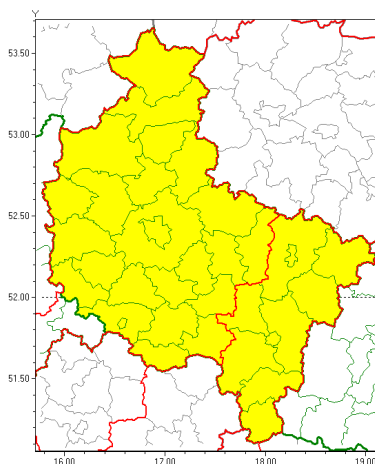

Zasięg ostrzeżeń w województwie

Intensywne opady deszczu
2020-08-03 08:51

WOJEWÓDZTWO WIELKOPOLSKIE
OSTRZEŻENIA METEOROLOGICZNE ZBIORCZO NR 97
WYKAZ OBLICZONYCH OSTRZEŻEŃ
o godz. 08:51 dnia 03.08.2020

Zjawisko/Stopień zagrożenia	Intensywne opady deszczu/1
Obszar (w nawiasie numer ostrzeżenia dla powiatu)	powiaty: kaliski(56), Kalisz(54), kpiński(53), kolski(58), Konin(56), koniński(56), ostrowski(55), ostrzeszowski(54), pleszewski(53), turecki(59)
Ważność	od godz. 09:00 dnia 03.08.2020 do godz. 22:00 dnia 03.08.2020
Prawdopodobieństwo	80%
Przebieg	Prognozuje się wystąpienie opadów deszczu, okresami o natężeniu umiarkowanym i silnym. Prognozowana wysokość opadów za okres ważności ostrzeżenia od 20 mm do 30 mm, lokalnie do 40 mm.
SMS	IMGW-PIB OSTRZEŻENIA: DESZCZ/1 wielkopolskie (10 powiatów) od 09:00/03.08 do 22:00/03.08.2020 40 mm. Dotyczy powiatów: kaliski, Kalisz, kpiński, kolski, Konin, koniński, ostrowski, ostrzeszowski, pleszewski i turecki.
RSO	Woj. wielkopolskie (10 powiatów), IMGW-PIB wydał ostrzeżenie pierwszego stopnia o intensywnych opadach deszczu
Uwagi	Brak.
Zjawisko/Stopień zagrożenia	Intensywne opady deszczu/1