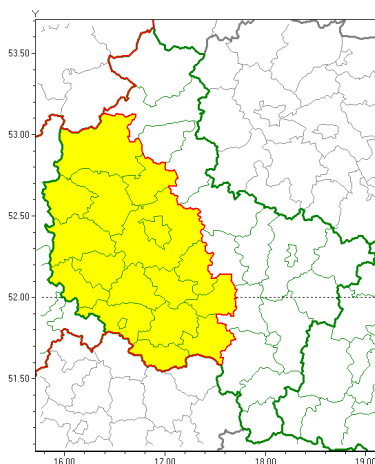

Zasięg ostrzeżeń w województwie

Burze z gradem
2020-08-19 06:28

WOJEWÓDZTWO WIELKOPOLSKIE
OSTRZEŻENIA METEOROLOGICZNE ZBIORCZO NR 108
WYKAZ OBYWATELI ZUJACZYCH OSTRZEŻENIOM
o godz. 06:28 dnia 19.08.2020

Zjawisko/Stopień zagrożenia	Burze z gradem/1
Obszar (w nawiasie numer ostrzeżenia dla powiatu)	powiaty: czarnkowsko-trzcianecki(43), gostyński(47), grodziski(44), jarociński(49), kościański(46), krotoszyński(52), leszczyński(46), Leszno(46), międzybuzki(39), nowotomyski(43), obornicki(46), Poznań (47), poznański(47), rawicki(49), szamotulski(43), redziński(48), remski(48), wolsztyński(44)
Ważność	od godz. 11:00 dnia 19.08.2020 do godz. 22:00 dnia 19.08.2020
Prawdopodobieństwo	85%
Przebieg	Prognozuje się wystąpienie miejscami burz z opadami deszczu do 30 mm oraz porywami wiatru do 70 km/h. Lokalnie grad.
SMS	IMGW-PIB OSTRZEŻENIA: BURZE Z GRADEM/1 wielkopolskie (18 powiatów) od 11:00/19.08 do 22:00/19.08.2020 deszcz 30 mm, porywy 70 km/h, grad. Dotyczy powiatów: czarnkowsko-trzcianecki, gostyński, grodziski, jarociński, kościański, krotoszyński, leszczyński, Leszno, międzybuzki, nowotomyski, obornicki, Poznań, poznański, rawicki, szamotulski, redziński, remski i wolsztyński.
RSO	Woj. wielkopolskie (18 powiatów), IMGW-PIB wydał ostrzeżenie pierwszego stopnia o burzach z gradem
Uwagi	Brak.
Dyrektor synoptyk IMGW-PIB	Barbara Wrzesińska