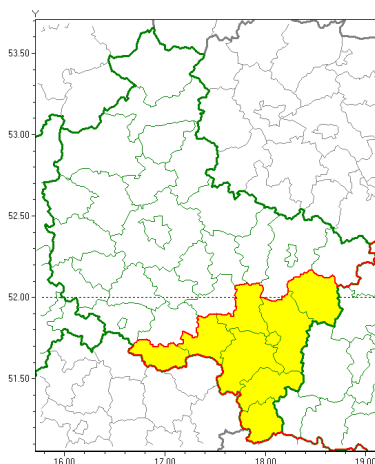

Zasięg ostrzeżeń w województwie

Silny deszcz z burzami
2020-06-24 07:07

WOJEWÓDZTWO WIELKOPOLSKIE
OSTRZEŻENIA METEOROLOGICZNE ZBIORCZO NR 69
WYKAZ OBYWÓW ZUJACYCH OSTRZEŻENIA
o godz. 07:07 dnia 24.06.2020

Zjawisko/Stopień zagrożenia	Silny deszcz z burzami/1
Obszar (w nawiasie numer ostrzeżenia dla powiatu)	powiaty: kaliski(44), Kalisz(42), kpiński(40), krotoszyński(33), ostrowski(42), ostrzeszowski(41), pleszewski(41), rawicki(32), turecki(47)
Ważność	od godz. 10:00 dnia 24.06.2020 do godz. 21:00 dnia 24.06.2020
Prawdopodobieństwo	80%
Przebieg	Prognozuje się wystąpienie opadów deszczu okresami o natężeniu umiarkowanym i silnym. Prognozowana wysokość opadów za okres ważności Ostrzeżenia - miejscami od 30 mm do 40 mm. Po południu miejscami będą występowały burze z porywami wiatru do 80 km/h.
SMS	IMGW-PIB OSTRZEŻENIA: DESZCZ i BURZE/1 wielkopolskie (9 powiatów) od 10:00/24.06 do 21:00/24.06.2020 opady 40 mm; porywy wiatru 80 km/h. Dotyczy powiatów: kaliski, Kalisz, kpiński, krotoszyński, ostrowski, ostrzeszowski, pleszewski, rawicki i turecki.
RSO	Woj. wielkopolskie (9 powiatów), IMGW-PIB wydał ostrzeżenie pierwszego stopnia o intensywnych opadach deszczu z burzami
Uwagi	Brak.
Dyżurny synoptyk IMGW-PIB	Marek Pruchniewicz